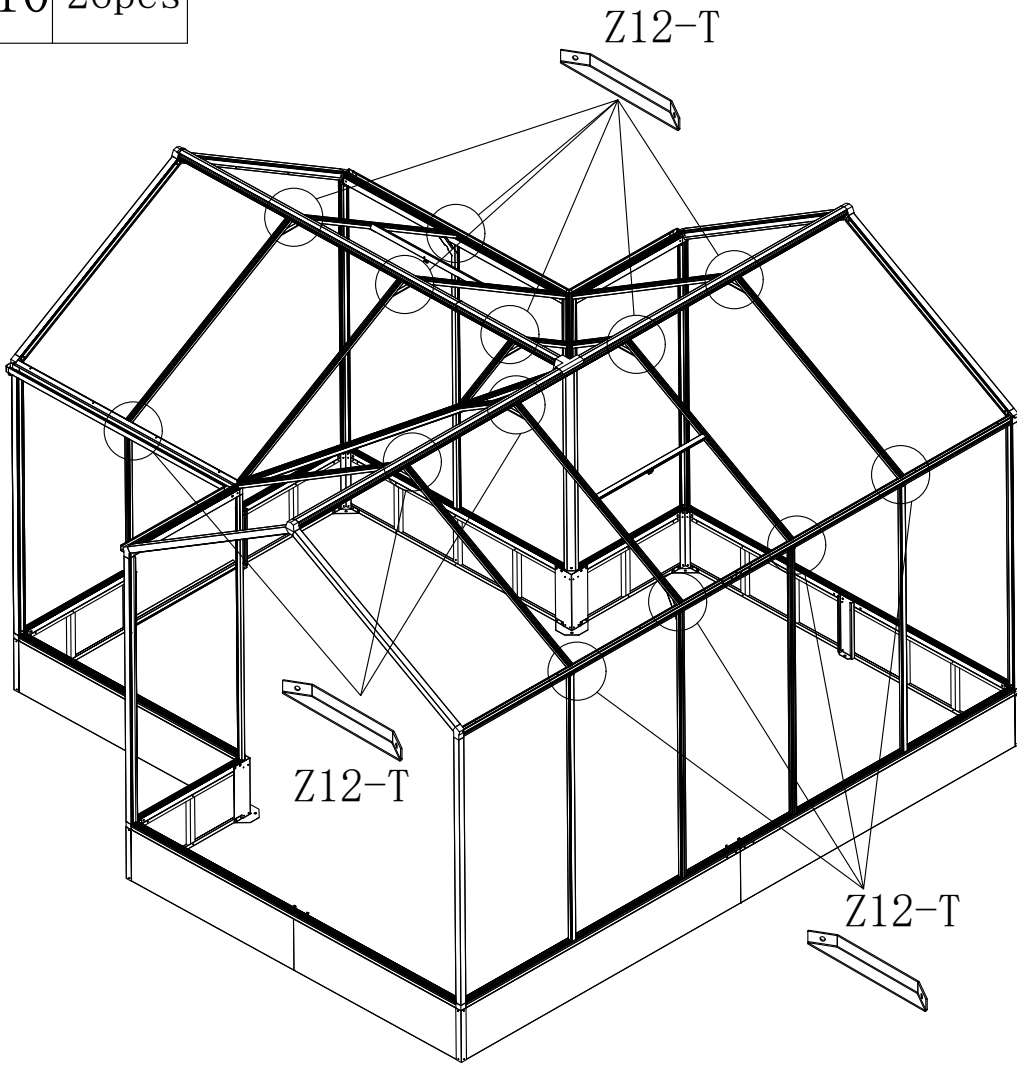

Z12-T	13pcs
	M6x12	H10 26pcs