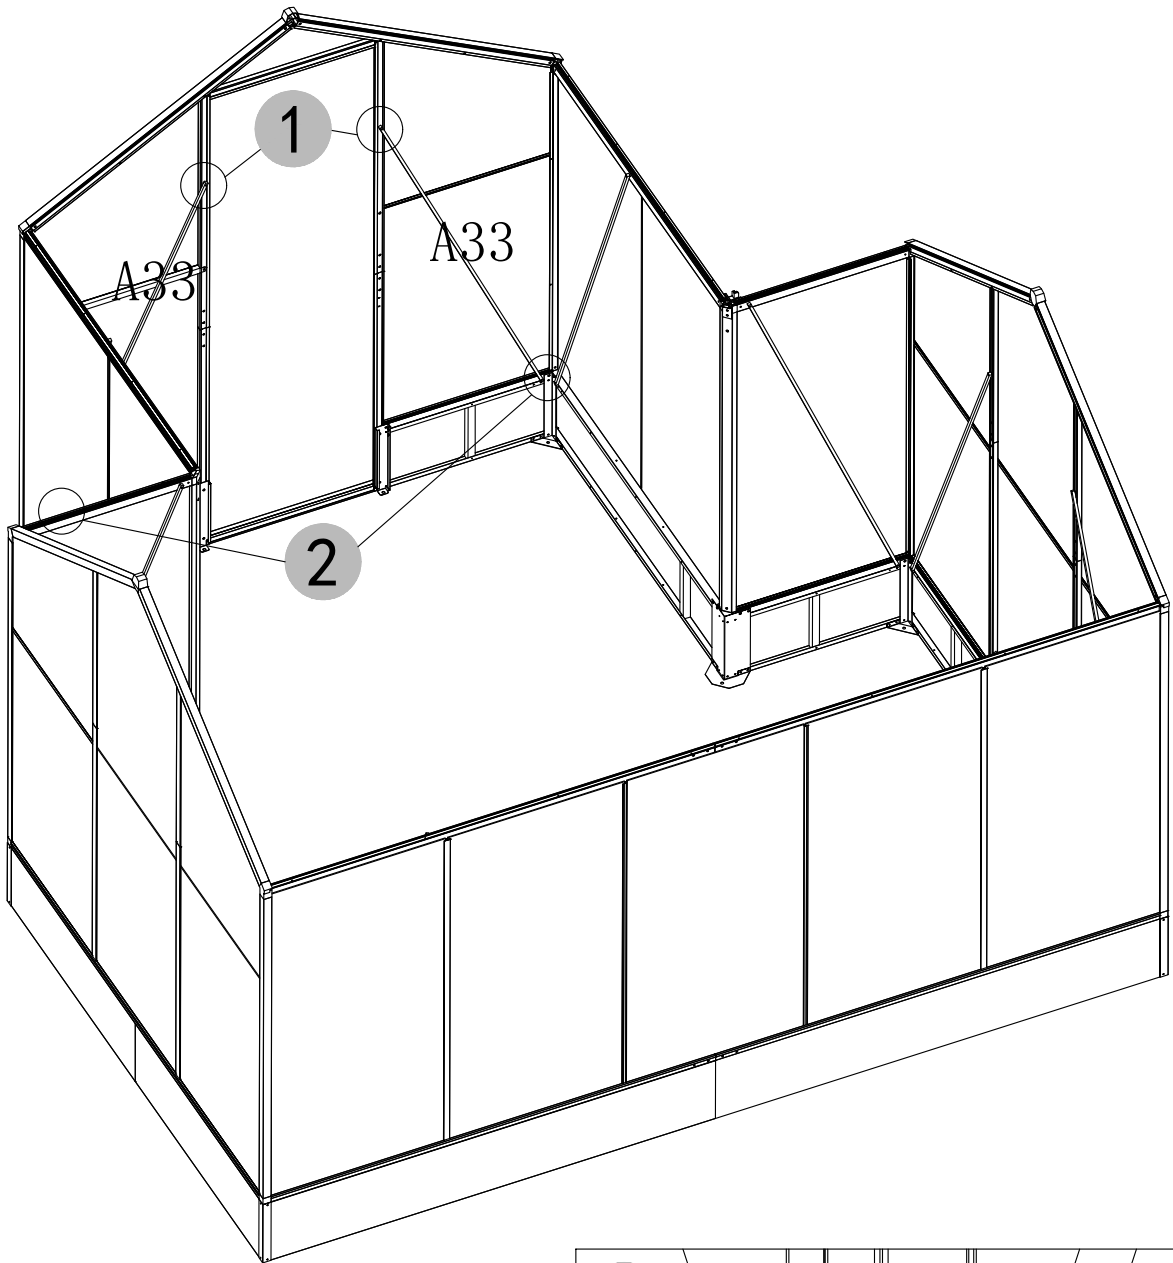

**DANCOVER<sup>®</sup>**

Manual  
for  
Orangery w/Base  
3,83x3,85x2,61m

	P1	1pc
	P2	1pc

	A15-1	1pc		Z19	1pc
	A15-2	1pc		H10	6pcs
	Z17	1pc		H8	4pcs

	A35	2pcs
	H10	2pcs
	H8	2pcs

 M6x12	H10	4pcs
	A16	2pc
	P3	1pc

	A12	2pcs
	T4	1pc
	H10	6pcs

	A33	2pcs
	H14	4pcs

	H16	4pcs
	H4	8pcs
	Z8	2pcs
	Z9	1pc
	H18	4pcs
	A29	1pc
	A8	2pcs

	Z7	1pc
	A29	1pc
	M6x30	4pcs
	H4	4pcs
	H7	4pcs
	B11	2pcs
	A8	1pc
	A9	1pc

ATTENTION: Label facing outward

 M6x30	H15	3pcs
 M6	H4	5pcs
 M6x40	H16	2pcs

	H10	14pcs
	Z13	2pcs
	A13	2pcs

	H10	4pcs
	A20-1	2pcs
	A20-2	2pcs
	B3-L	2pcs
	B3-R	2pcs