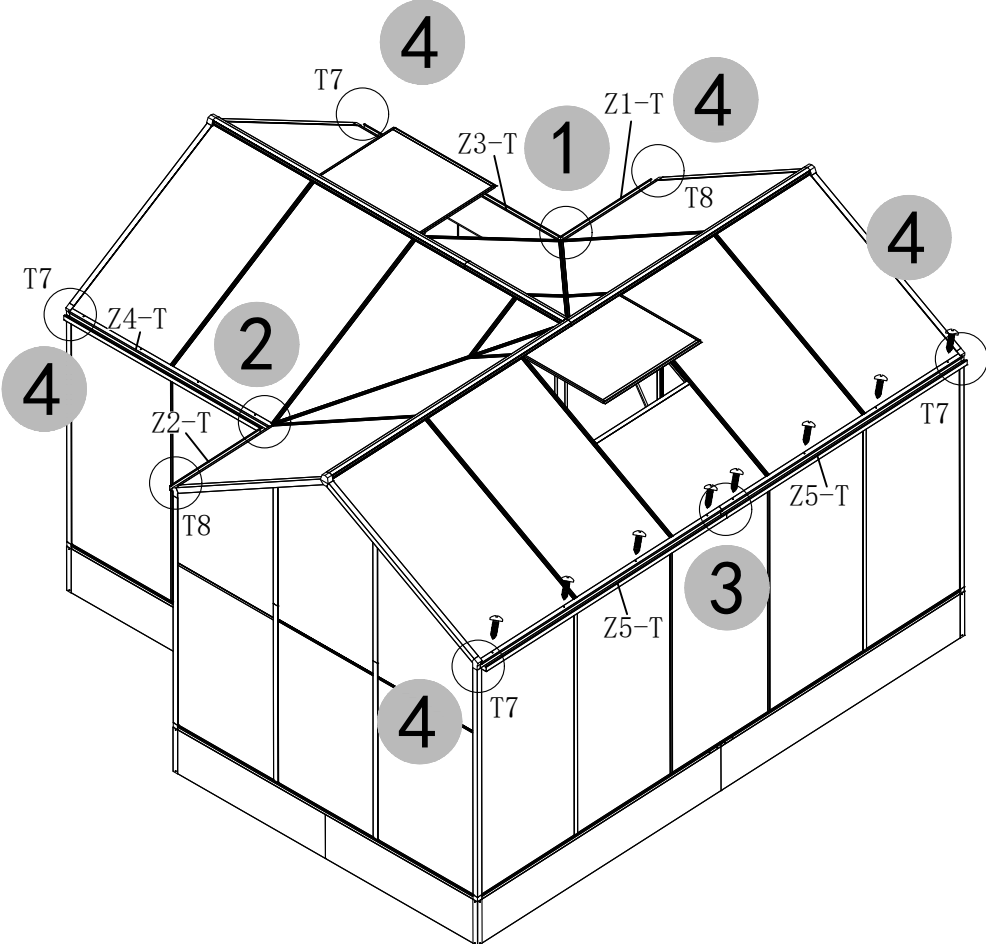

**DANCOVER<sup>®</sup>**

Manual  
for  
Orangery w/Base  
3,83x3,85x2,61m

	Z7	1pc
	A29	1pc
	M6x30	4pcs
	H4	4pcs
	H7	4pcs
	B11	2pcs
	A8	1pc
	A9	1pc

ATTENTION: Label facing outward

 M6x30	H15	3pcs
 M6	H4	5pcs
 M6x40	H16	2pcs

	H10	14pcs
	Z13	2pcs
	A13	2pcs

	H10	4pcs
	A20-1	2pcs
	A20-2	2pcs
	B3-L	2pcs
	B3-R	2pcs

 5x10	H12	8pcs		A18	2pcs		B1	5pcs
	Z16	2pcs		A19	1pc		B2	1pc

 5x10	H12	8pcs		A18	4pcs		B1	4pcs
	Z16	2pcs		A19	1pc		B2	1pc

	A30	2pcs		H6	2pcs
	H11	4pcs		H2	2pcs

	Z6	1pc
	T7	6pcs
	T8	2pcs
	H13	20pcs
	Z1-T	1pc
	Z2-T	1pc
	Z3-T	1pc
	Z4-T	1pc
	Z5-T	2pc