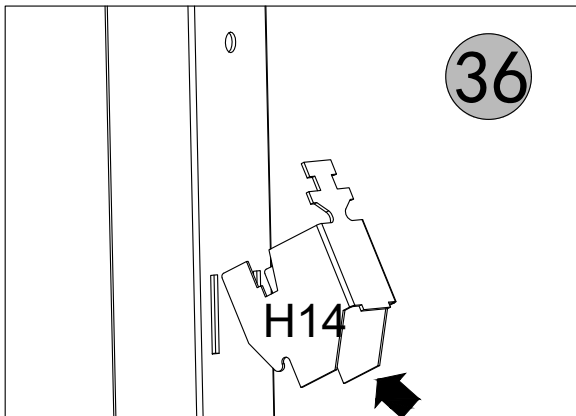

Manual
for
Cabinet Storage
0,96x1,01x1,75m

ASSEMBLY INSTRUCTIONS

Cabinet Storage

1010x960x1750mm

A1	 L: 887mm	X2	A2	 L: 877mm	X2
A3-A	 L: 1719mm	X1	A4-A	 L: 1700mm	X1
A3-B		X1	A4-B		X1
A5-A	 L: 1719mm	X1	A5-B	 L: 1719mm	X1
A6-A	 L: 885mm	X1	A7	 L: 879mm	X1
A6-B		X1			
A8	 L: 879mm	X1	A9	 L: 672mm	X2
A10	 L: 1634mm	X1	A11	 L: 1634mm	X1

H1+H7

35

H1+H7

H14

X8

36

36

	H1	X8
	D1	X2