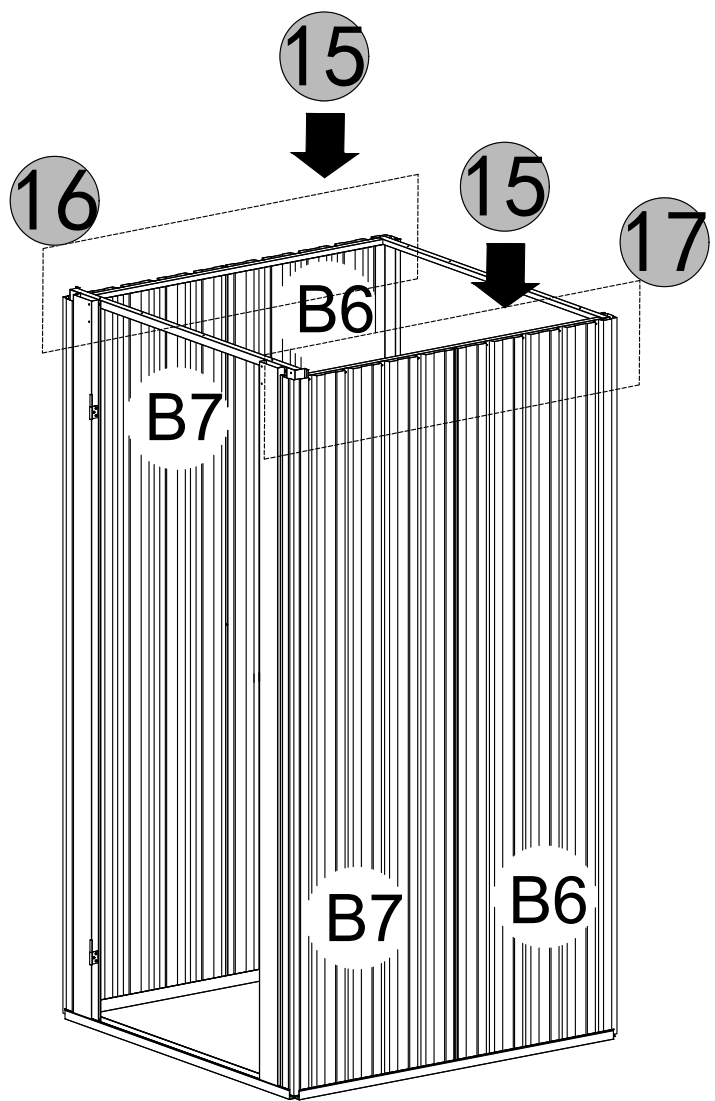

Manual
for
Cabinet Storage
0,96x1,01x1,75m

ASSEMBLY INSTRUCTIONS

Cabinet Storage

1010x960x1750mm

A1	 L: 887mm	X2	A2	 L: 877mm	X2
A3-A	 L: 1719mm	X1	A4-A	 L: 1700mm	X1
A3-B		X1	A4-B		X1
A5-A	 L: 1719mm	X1	A5-B	 L: 1719mm	X1
A6-A	 L: 885mm	X1	A7	 L: 879mm	X1
A6-B		X1			
A8	 L: 879mm	X1	A9	 L: 672mm	X2
A10	 L: 1634mm	X1	A11	 L: 1634mm	X1

H11		X1
-----	---	----

H14		X8
-----	---	----

	A1	X2
	A2	X2
	H1	X16

	A3-A	X1		A4-A	X1
	A3-B	X1		A4-B	X1
	Z3	X4			

1

2

	A6-A	X1
	A6-B	X1
	H3	X8

3

4

	A7	X1
	A8	X1
	H3	X4

5

6

7

	A5-A	X1		H5	X2
	A5-B	X1		H4	X2
	H1	X6			

	A17	X2
	H1	X4

	B6	X2		H1	X16
	B7	X2		H7	X16
	Z1	X1		H9	X2
	H3	X4			

	B3	X1		H1	X7
	B1	X1		H7	X7
	Z1	X1			
	H3	X2			

	H3	X7
	H9	X7

	H1	X4
	A14	X1
	H7	X4

	H1	X8
	H7	X8
	B4	X1
	B5	X1

	A10	X1		H1	X2
	A11	X1		H7	X10
	A9	X2		H4	X8
	B2	X1			

	H11	X1		A13	X2
	H5	X4		H1	X3
	H4	X4			