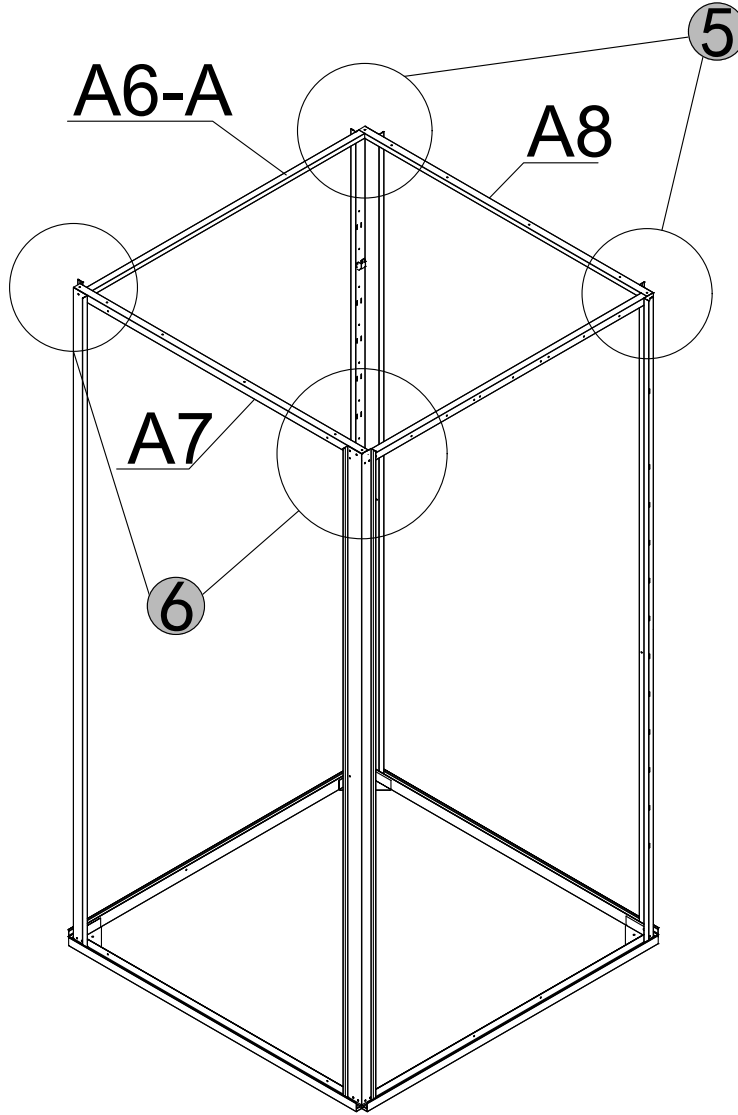

Manual
for
Cabinet Storage
0,96x1,01x1,75m

ASSEMBLY INSTRUCTIONS

Cabinet Storage

1010x960x1750mm

A1	 L: 887mm	X2	A2	 L: 877mm	X2
A3-A	 L: 1719mm	X1	A4-A	 L: 1700mm	X1
A3-B		X1	A4-B		X1
A5-A	 L: 1719mm	X1	A5-B	 L: 1719mm	X1
A6-A	 L: 885mm	X1	A7	 L: 879mm	X1
A6-B		X1			
A8	 L: 879mm	X1	A9	 L: 672mm	X2
A10	 L: 1634mm	X1	A11	 L: 1634mm	X1

A12	 L: 679mm	X1	A13	 L: 1004mm	X2
A14	 L: 718mm	X1	A15-A	 L: 989mm	X1
A15-B	 L: 989mm	X1	A16	 L: 1011mm	X2
A17		X2	D1		X2
Z3		X4	Z1		X1

B1	 <p>L: 1700mm</p>	X1	B2	 <p>L: 1634mm</p>	X1
B3	 <p>L: 1700mm</p>	X1	B4	 <p>L: 1010mm</p>	X1
B5	 <p>L: 1010mm</p>	X1	B6	 <p>L: 1700mm</p>	X2
B7	 <p>L: 1700mm</p>	X2			

H11		X1
-----	---	----

H14		X8
-----	---	----

	A1	X2
	A2	X2
	H1	X16

	A3-A	X1		A4-A	X1
	A3-B	X1		A4-B	X1
	Z3	X4			

1

2

	A6-A	X1
	A6-B	X1
	H3	X8

3

4

	A7	X1
	A8	X1
	H3	X4

5

6

7

	A5-A	X1		H5	X2
	A5-B	X1		H4	X2
	H1	X6			

	A17	X2
	H1	X4

	B6	X2		H1	X16
	B7	X2		H7	X16
	Z1	X1		H9	X2
	H3	X4			