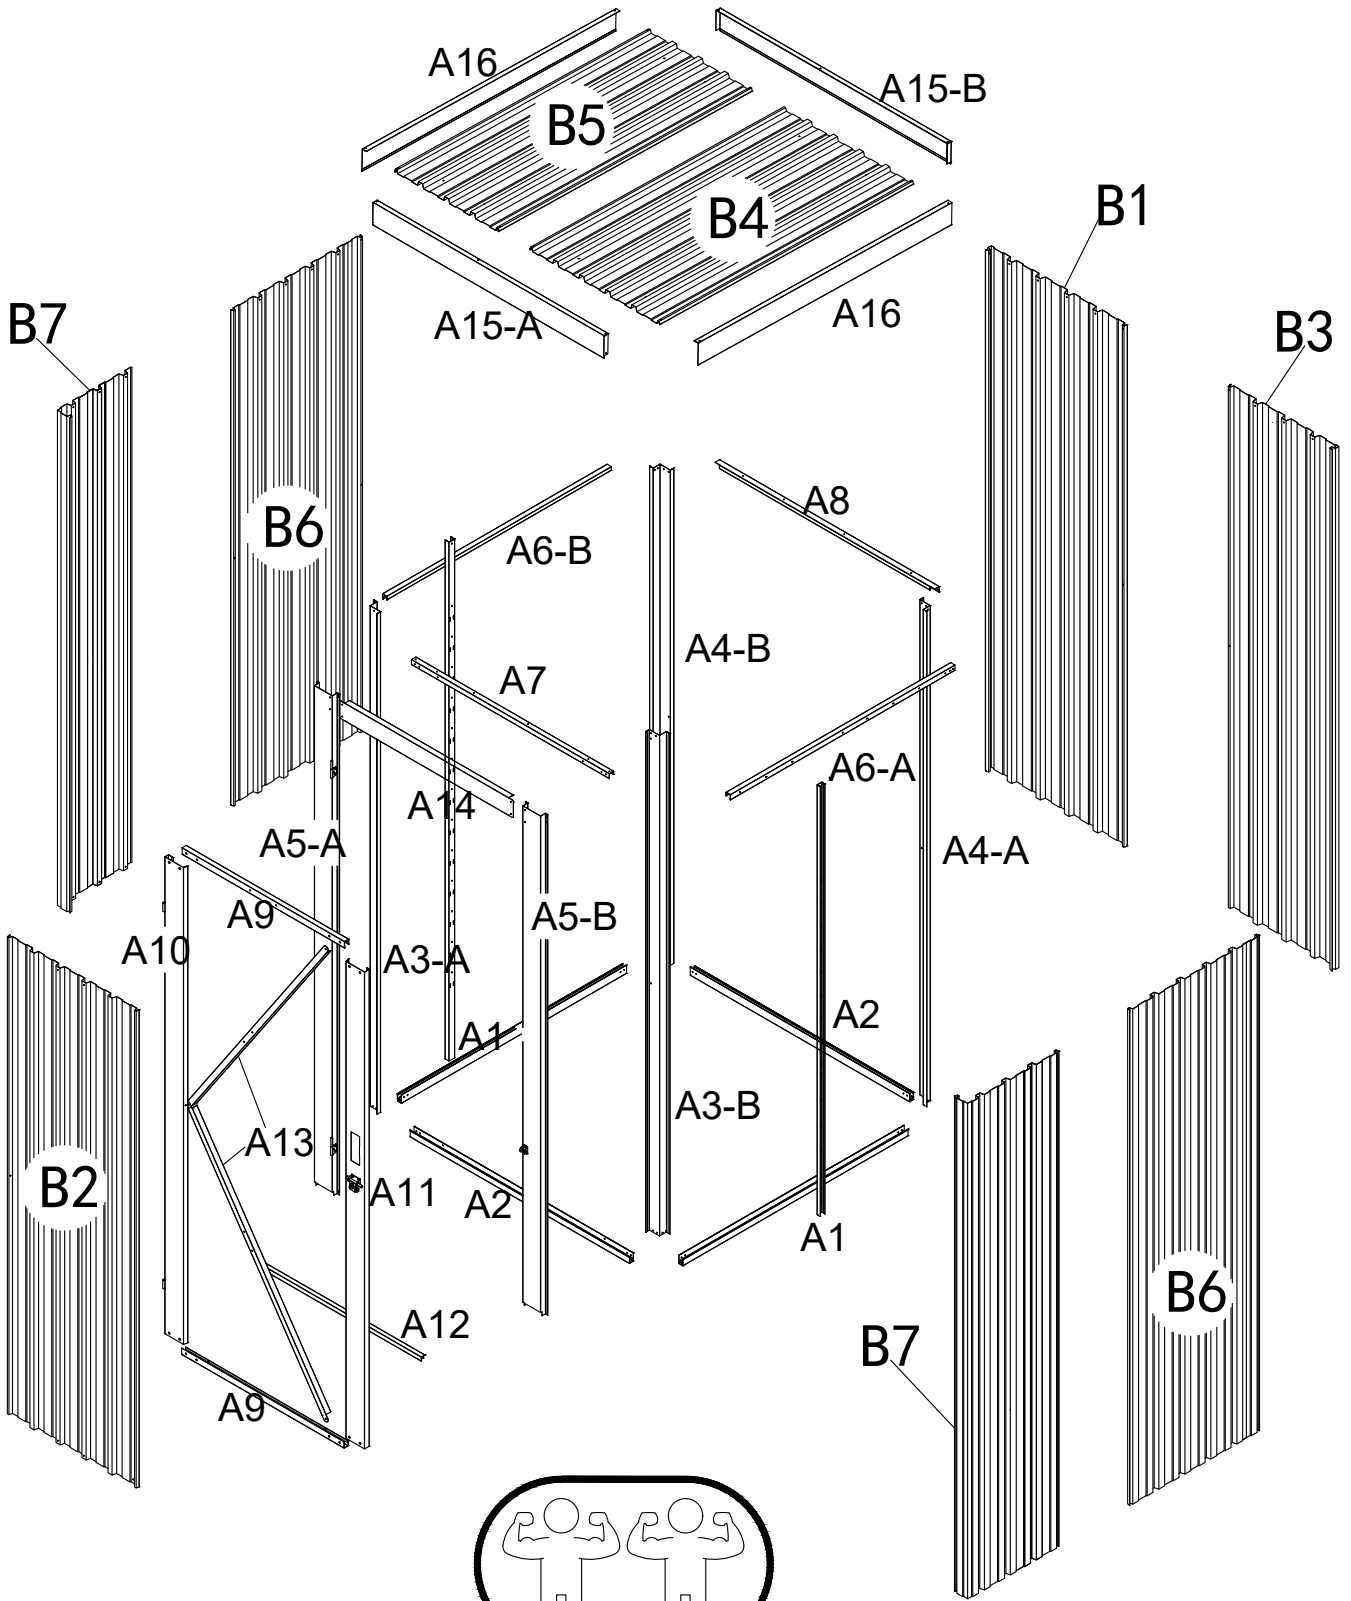

Manual
for
Cabinet Storage
0,96x1,01x1,75m

ASSEMBLY INSTRUCTIONS

Cabinet Storage

1010x960x1750mm

A1	 L: 887mm	X2	A2	 L: 877mm	X2
A3-A	 L: 1719mm	X1	A4-A	 L: 1700mm	X1
A3-B		X1	A4-B		X1
A5-A	 L: 1719mm	X1	A5-B	 L: 1719mm	X1
A6-A	 L: 885mm	X1	A7	 L: 879mm	X1
A6-B		X1			
A8	 L: 879mm	X1	A9	 L: 672mm	X2
A10	 L: 1634mm	X1	A11	 L: 1634mm	X1

A12	 L: 679mm	X1	A13	 L: 1004mm	X2
A14	 L: 718mm	X1	A15-A	 L: 989mm	X1
A15-B	 L: 989mm	X1	A16	 L: 1011mm	X2
A17		X2	D1		X2
Z3		X4	Z1		X1

B1	 <p>L: 1700mm</p>	X1	B2	 <p>L: 1634mm</p>	X1
B3	 <p>L: 1700mm</p>	X1	B4	 <p>L: 1010mm</p>	X1
B5	 <p>L: 1010mm</p>	X1	B6	 <p>L: 1700mm</p>	X2
B7	 <p>L: 1700mm</p>	X2			

The surface comes with an easy-tear film

H1	 M4X13	X94
----	--	-----

H2		X4
----	---	----

H3	 M4X13	X25
----	--	-----

H4	 M4X10	X14
----	--	-----

H5	 M4	X6
----	---	----

H7		X65
----	---	-----

H9		X11
----	---	-----

H11		X1
-----	---	----

H14		X8
-----	---	----

	A1	X2
	A2	X2
	H1	X16

	A3-A	X1		A4-A	X1
	A3-B	X1		A4-B	X1
	Z3	X4			

1

2

	A6-A	X1
	A6-B	X1
	H3	X8

3