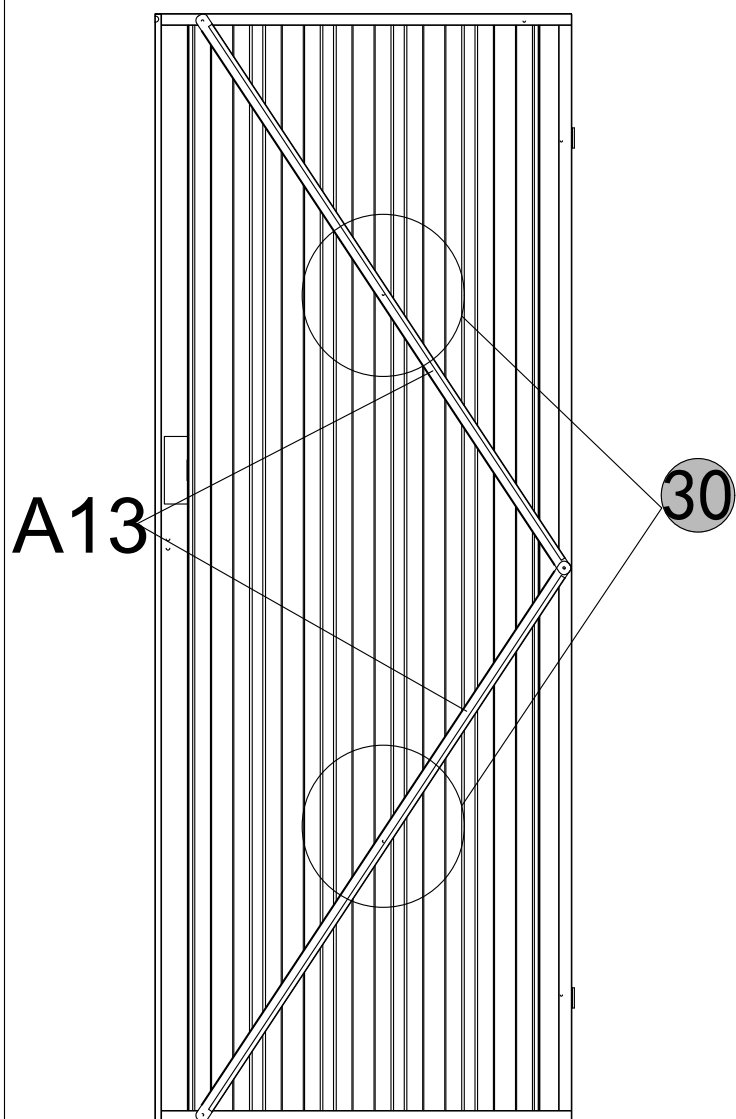

Manual
for
Cabinet Storage
0,96x1,01x1,75m

ASSEMBLY INSTRUCTIONS

Cabinet Storage

1010x960x1750mm

A1	 L: 887mm	X2	A2	 L: 877mm	X2
A3-A	 L: 1719mm	X1	A4-A	 L: 1700mm	X1
A3-B		X1	A4-B		X1
A5-A	 L: 1719mm	X1	A5-B	 L: 1719mm	X1
A6-A	 L: 885mm	X1	A7	 L: 879mm	X1
A6-B		X1			
A8	 L: 879mm	X1	A9	 L: 672mm	X2
A10	 L: 1634mm	X1	A11	 L: 1634mm	X1

A12	 L: 679mm	X1	A13	 L: 1004mm	X2
A14	 L: 718mm	X1	A15-A	 L: 989mm	X1
A15-B	 L: 989mm	X1	A16	 L: 1011mm	X2
A17		X2	D1		X2
Z3		X4	Z1		X1

B1	 <p>L: 1700mm</p>	X1	B2	 <p>L: 1634mm</p>	X1
B3	 <p>L: 1700mm</p>	X1	B4	 <p>L: 1010mm</p>	X1
B5	 <p>L: 1010mm</p>	X1	B6	 <p>L: 1700mm</p>	X2
B7	 <p>L: 1700mm</p>	X2			

	B3	X1		H1	X7
	B1	X1		H7	X7
	Z1	X1			
	H3	X2			

	H3	X7
	H9	X7

	H1	X4
	A14	X1
	H7	X4

	H1	X8
	H7	X8
	B4	X1
	B5	X1

	A10	X1		H1	X2
	A11	X1		H7	X10
	A9	X2		H4	X8
	B2	X1			

	H11	X1		A13	X2
	H5	X4		H1	X3
	H4	X4			

	H1	X2
	H7	X2
	H9	X2

A12

X1

32

	A15-A	X1
	A15-B	X1
	A16	X2

	H1	X18
	H7	X18

33

34