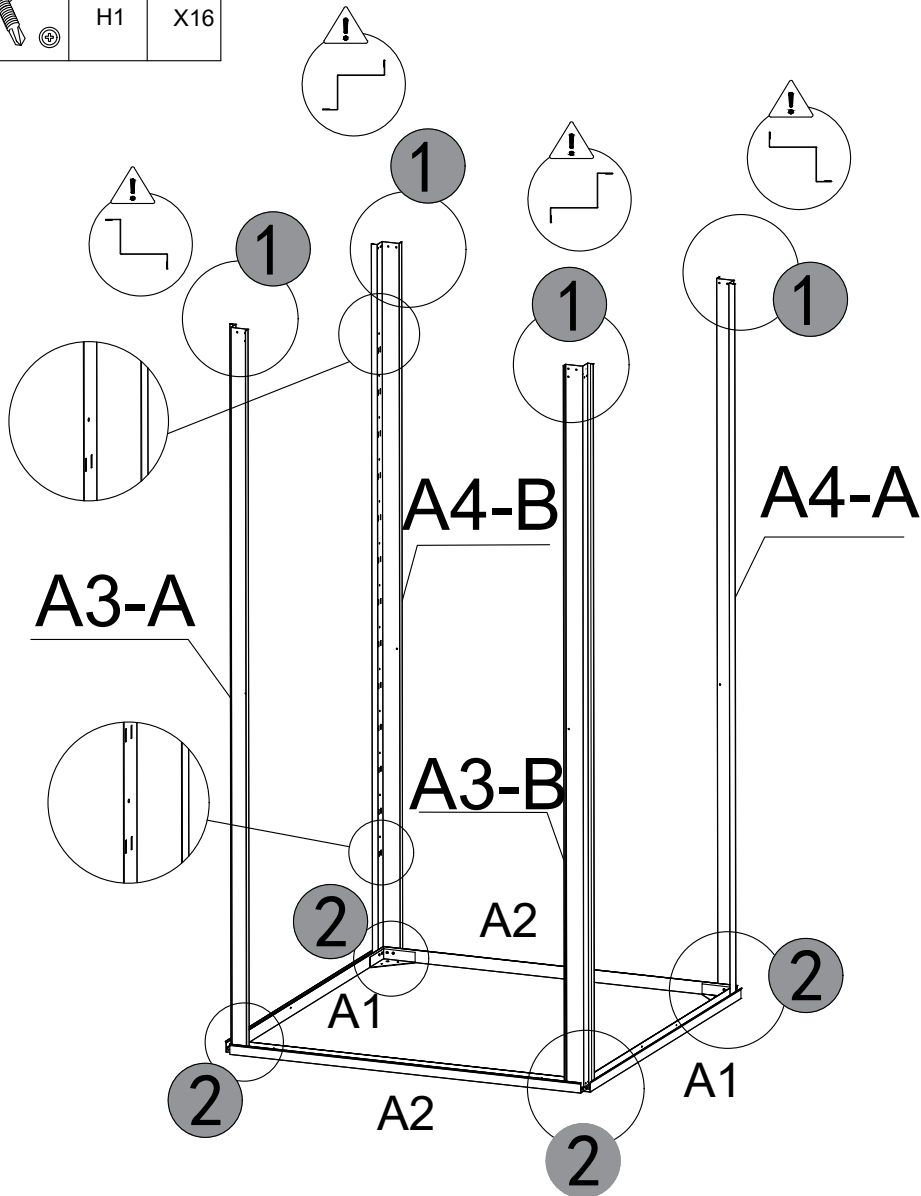

Manual
for
Cabinet Storage
0,96x1,01x1,75m

ASSEMBLY INSTRUCTIONS

Cabinet Storage

1010x960x1750mm

A1	 L: 887mm	X2	A2	 L: 877mm	X2
A3-A	 L: 1719mm	X1	A4-A	 L: 1700mm	X1
A3-B		X1	A4-B		X1
A5-A	 L: 1719mm	X1	A5-B	 L: 1719mm	X1
A6-A	 L: 885mm	X1	A7	 L: 879mm	X1
A6-B		X1			
A8	 L: 879mm	X1	A9	 L: 672mm	X2
A10	 L: 1634mm	X1	A11	 L: 1634mm	X1

A12	 L: 679mm	X1	A13	 L: 1004mm	X2
A14	 L: 718mm	X1	A15-A	 L: 989mm	X1
A15-B	 L: 989mm	X1	A16	 L: 1011mm	X2
A17		X2	D1		X2
Z3		X4	Z1		X1

B1	 <p>L: 1700mm</p>	X1	B2	 <p>L: 1634mm</p>	X1
B3	 <p>L: 1700mm</p>	X1	B4	 <p>L: 1010mm</p>	X1
B5	 <p>L: 1010mm</p>	X1	B6	 <p>L: 1700mm</p>	X2
B7	 <p>L: 1700mm</p>	X2			

The surface comes with an easy-tear film

H1	 M4X13	X94
----	--	-----

H2		X4
----	---	----

H3	 M4X13	X25
----	--	-----

H4	 M4X10	X14
----	--	-----

H5	 M4	X6
----	---	----

H7		X65
----	---	-----

H9		X11
----	---	-----

H11		X1
-----	---	----

H14		X8
-----	---	----

	A1	X2
	A2	X2
	H1	X16

	A3-A	X1		A4-A	X1
	A3-B	X1		A4-B	X1
	Z3	X4			

1

2

	A6-A	X1
	A6-B	X1
	H3	X8

3