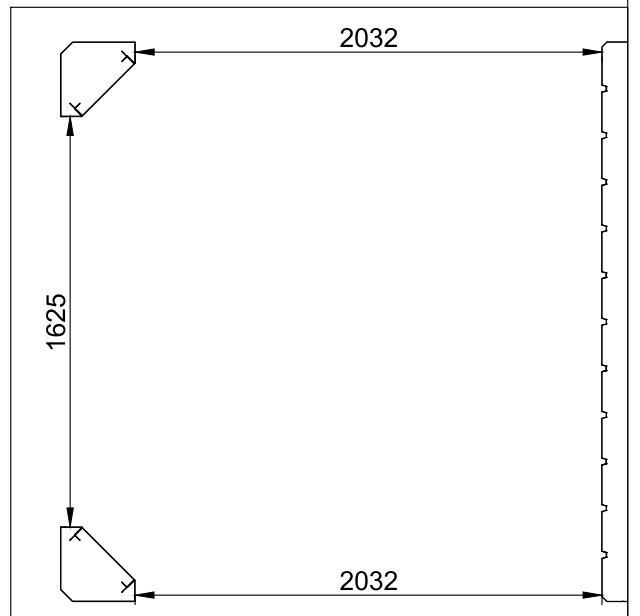

Manual  
for  
Garden Shed Extension  
2,17x1,91x2,27m

TH2 x4

	T6	X1
 M6X12	TH2	x8

TH1 x4

T9 X1

 M4X13	<b>TH1</b>	<b>x8</b>
	<b>T7</b>	<b>x2</b>

 M4X13	TH1	x6		T3	x1
	T1	x1		TH5	x6

 M4X13	TH1	x6		TH5	x6
	T1	x1			

 M4X13	TH1 x27		TH5 x27
	T1 x4		T3 x1

TH1 x4

24

24

A24

 M4X10	TH3	X8
 T15	T15	X4

	TH3	X8
	T10	X2

TH4 X8