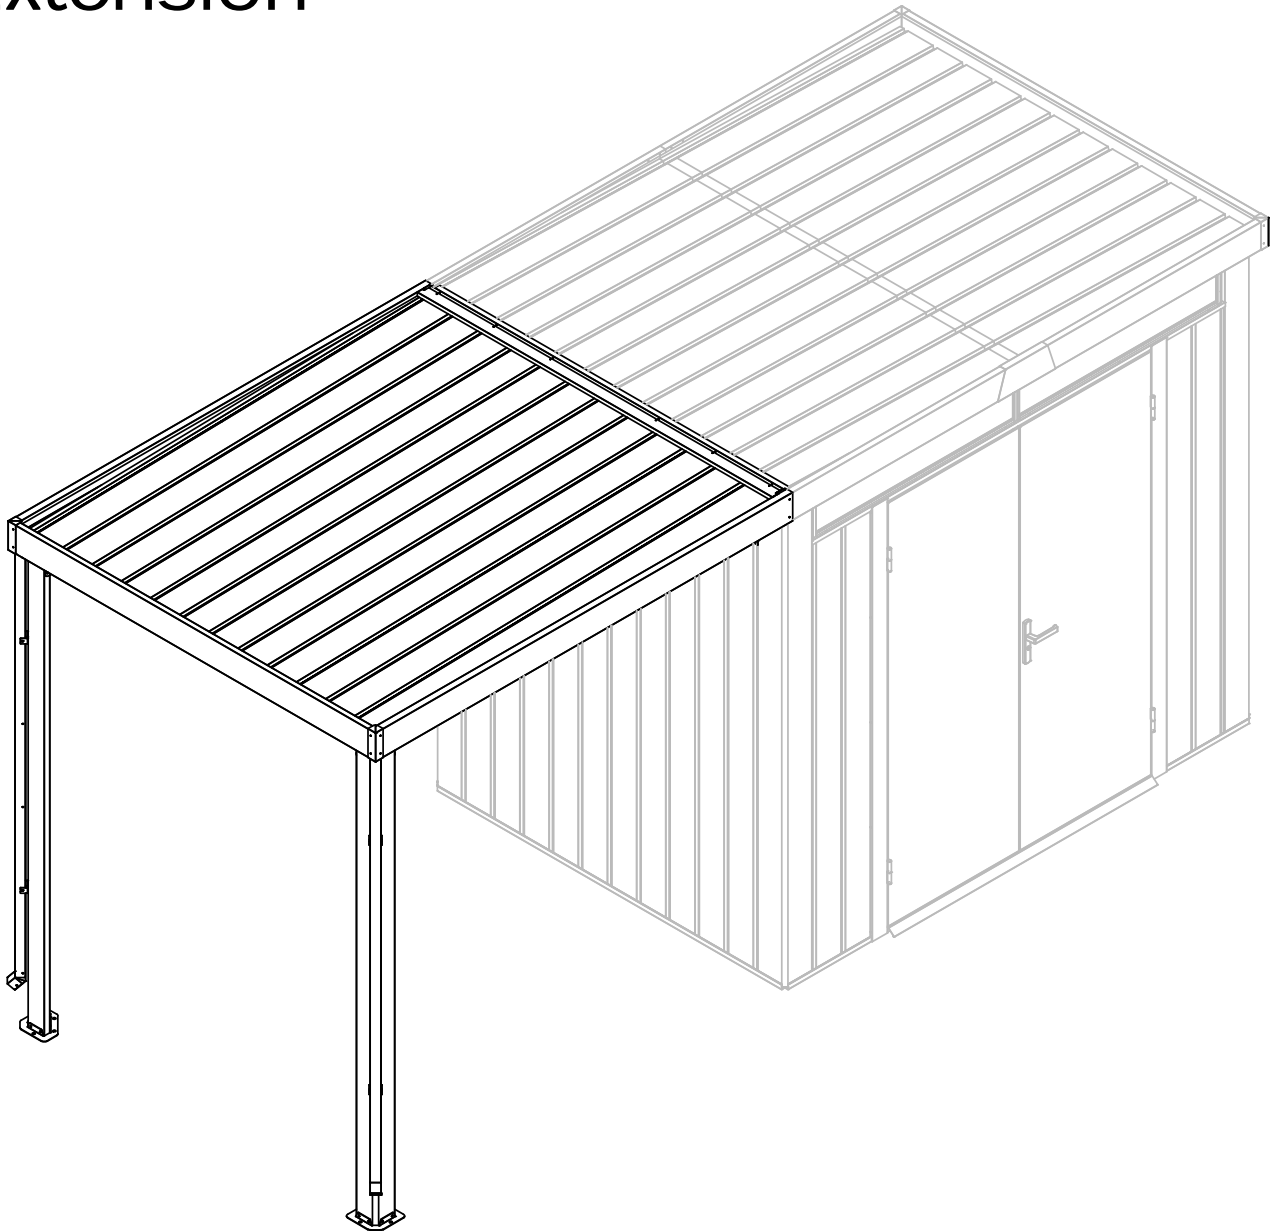

Manual  
for  
Garden Shed Extension  
2,17x1,91x2,27m

## Garden Shed Extension

2170X1910X2270mm

<p>T2</p>  <p>L : 2180mm</p>	<p>X2</p>		<p>T8</p>  <p>L : 1830mm</p>	<p>X1</p>	
<p>T3</p>  <p>L : 2120mm</p>	<p>X2</p>		<p>T9</p>  <p>L : 1860mm</p>	<p>X1</p>	
<p>T4</p>  <p>L : 2172mm</p>	<p>X1</p>		<p>T10</p> 	<p>X2</p>	
<p>T5</p>  <p>L : 2172mm</p>	<p>X1</p>		<p>T11</p>  <p>L : 80mm</p>	<p>X2</p>	
<p>T6</p>  <p>L : 1912mm</p>	<p>X1</p>		<p>T12</p> 	<p>X2</p>	
<p>T7</p> 	<p>X2</p>		<p>T13</p> 	<p>X2</p>	