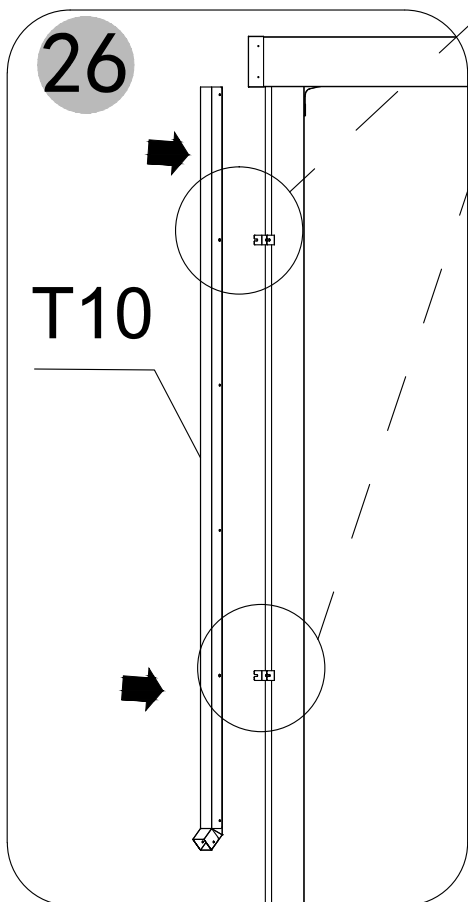

Manual  
for  
Garden Shed Extension  
2,17x1,91x2,27m

T14		X2
T15		X4

T1	 L: 2120mm	X6
----	--	----

TH1	 M4X13	X63
-----	--	-----

TH2	 M6x12	X44
-----	--	-----

TH3	 M4X10	X16
-----	--	-----

TH4		X8
-----	---	----

TH5		X39
-----	---	-----

 M4X13	TH1	x8
	T2	x2
	T13	x2

TH2 x4

	T6	X1
 M6X12	TH2	x8

TH1 x4

T9 X1

 M4X13	<b>TH1</b>	<b>x8</b>
	<b>T7</b>	<b>x2</b>

 M4X13	TH1	x6		T3	x1
	T1	x1		TH5	x6

 M4X13	TH1	x6		TH5	x6
	T1	x1			

 M4X13	TH1 x27		TH5 x27
	T1 x4		T3 x1

TH1 x4

24

24

A24

 M4X10	TH3	X8
 T15	T15	X4

	TH3	X8
	T10	X2

TH4 X8