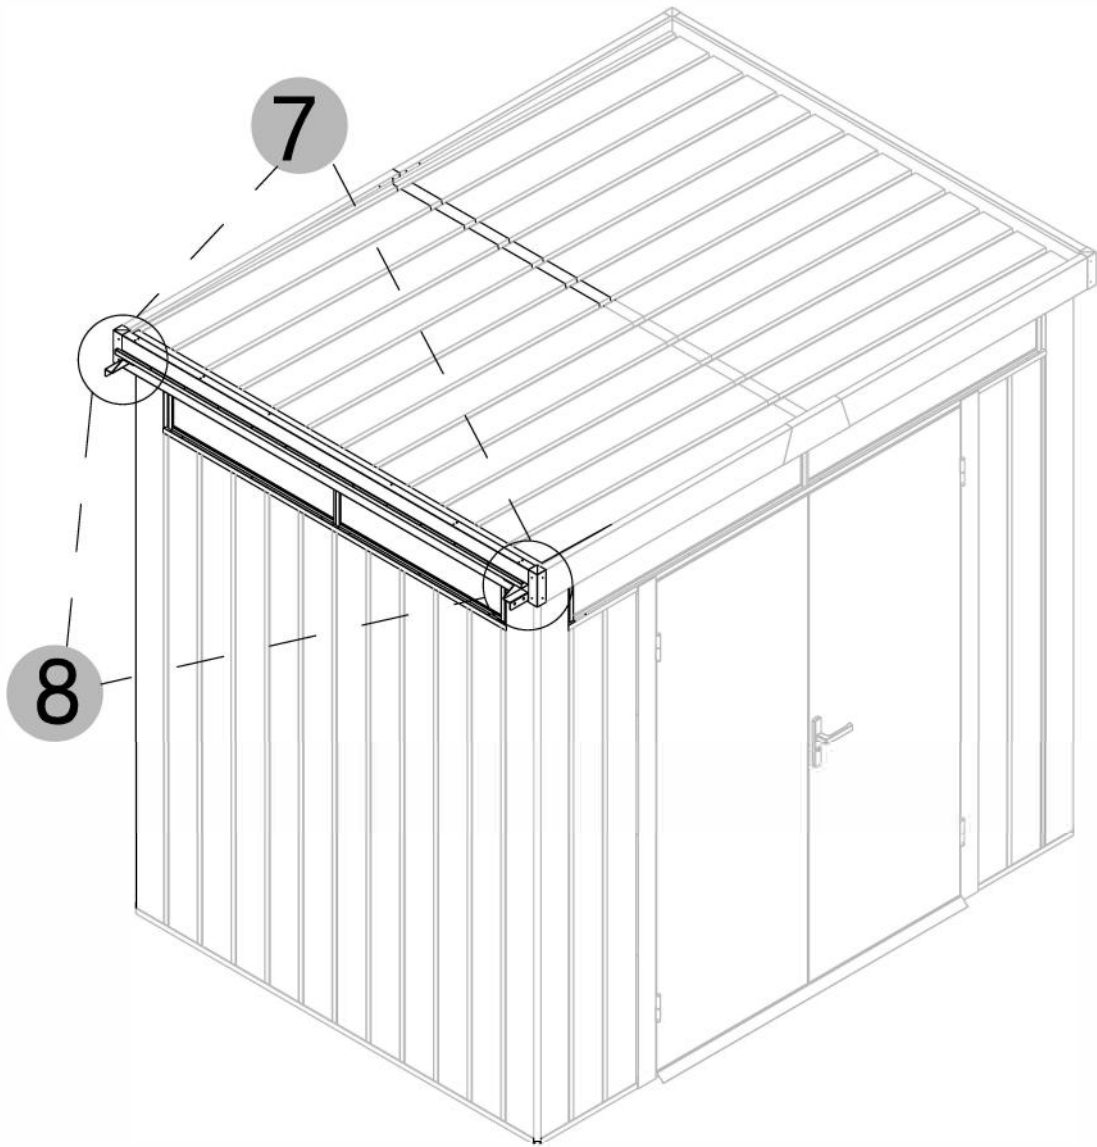

T11	x2
 M6X12	TH2	x4