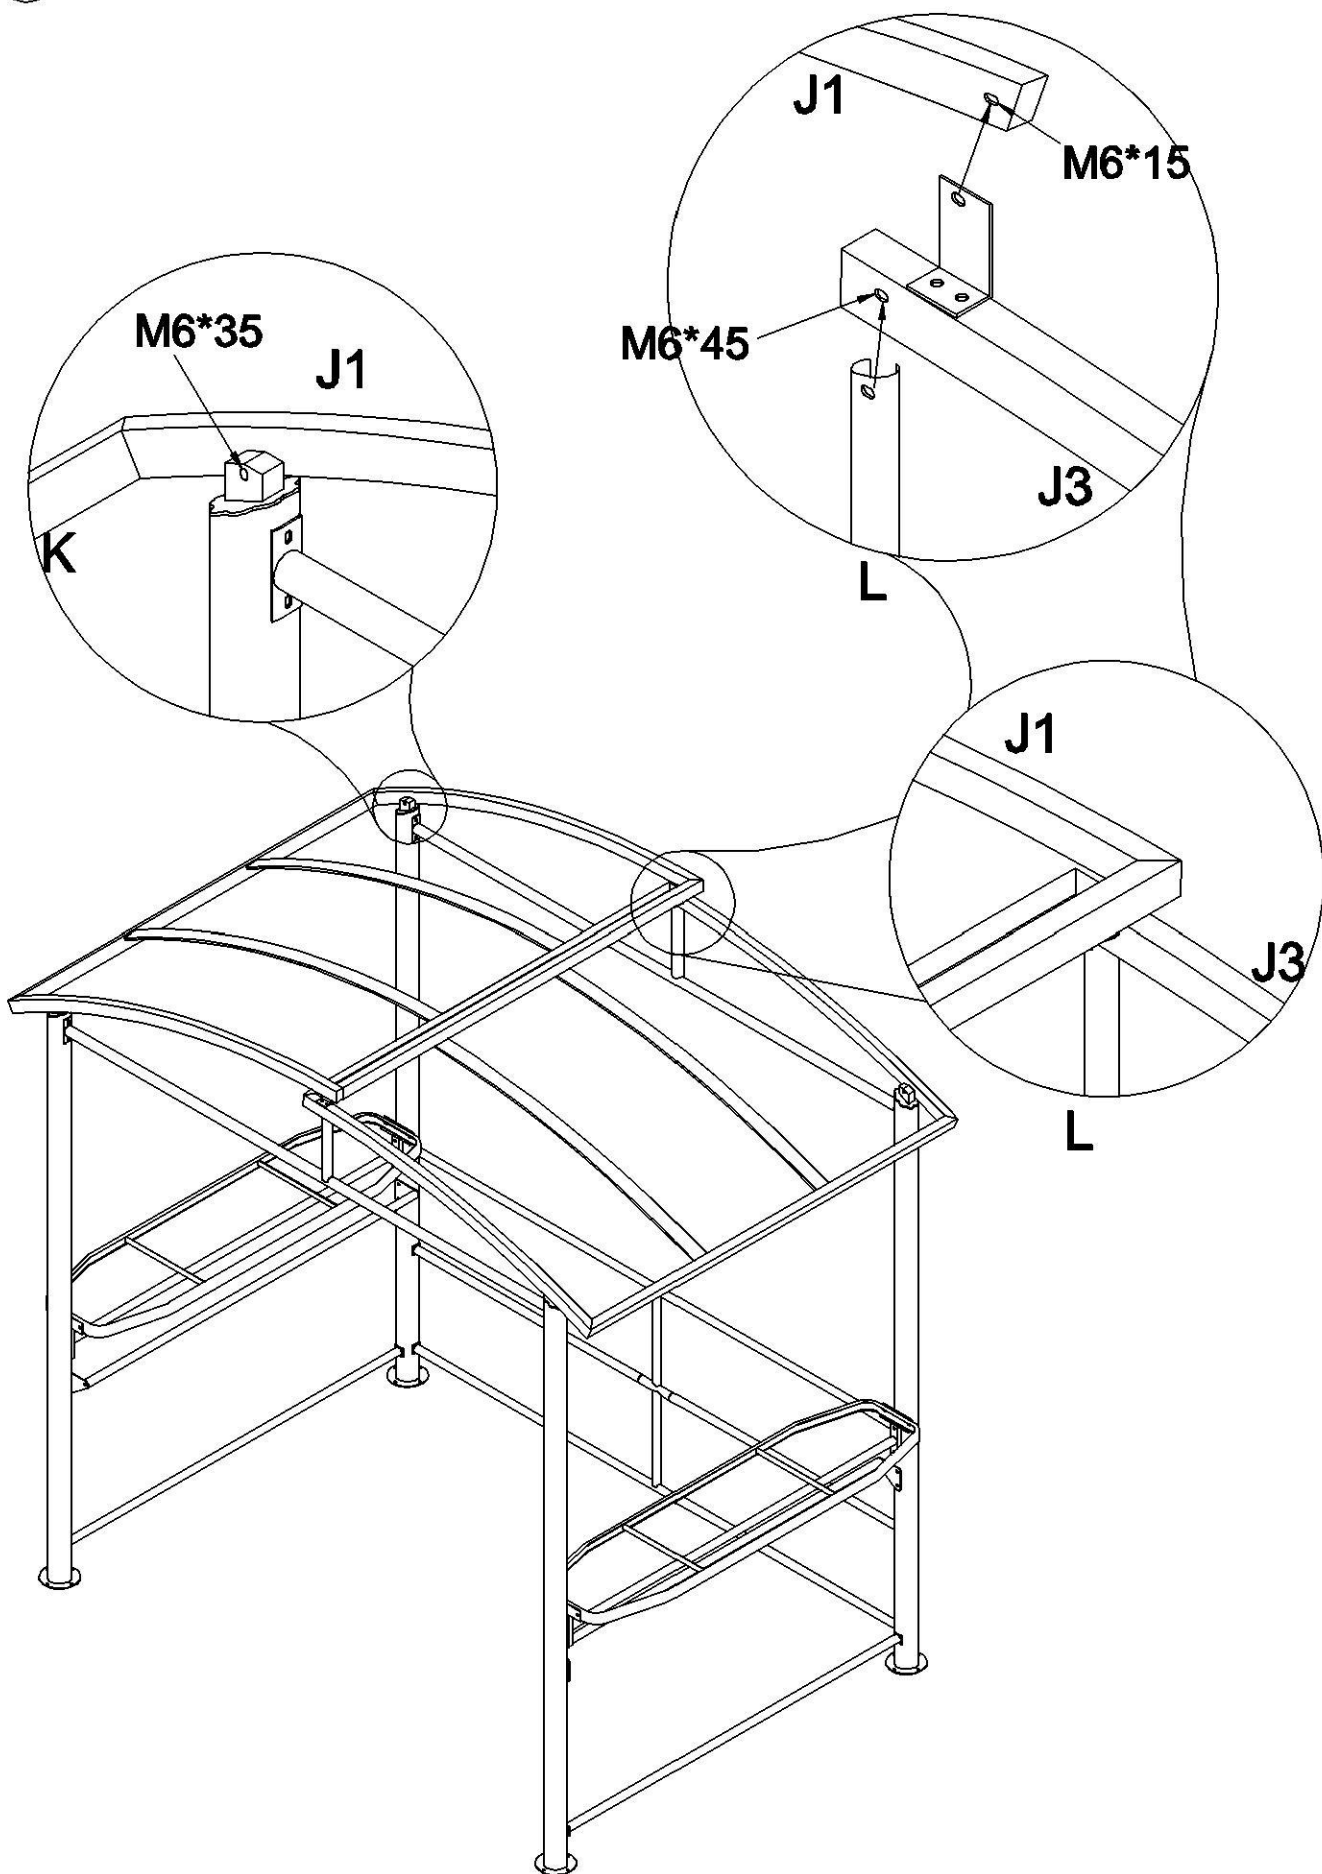

DANCOVER[®]

.com

Manual
for
BBQ Gazebo Luna w/PC Roof
2,4x1,5x2,3m

 A1*1	 A2*1	 A3*1
 A4*1	 B*2	 C*2
 D*2	 E*2	 F*1
 G*2	 H*2	 H1*2
 I*4	 J1*1	 J2*1
 J3*1	 J4*1	 J5*2
 J6*2	 K*4	 L*2
 M*4	 N*12	 O*8
 P*3	 Q*3	 R*1
 S*1	 T*8	

1

2

3

4

5

6

8

9