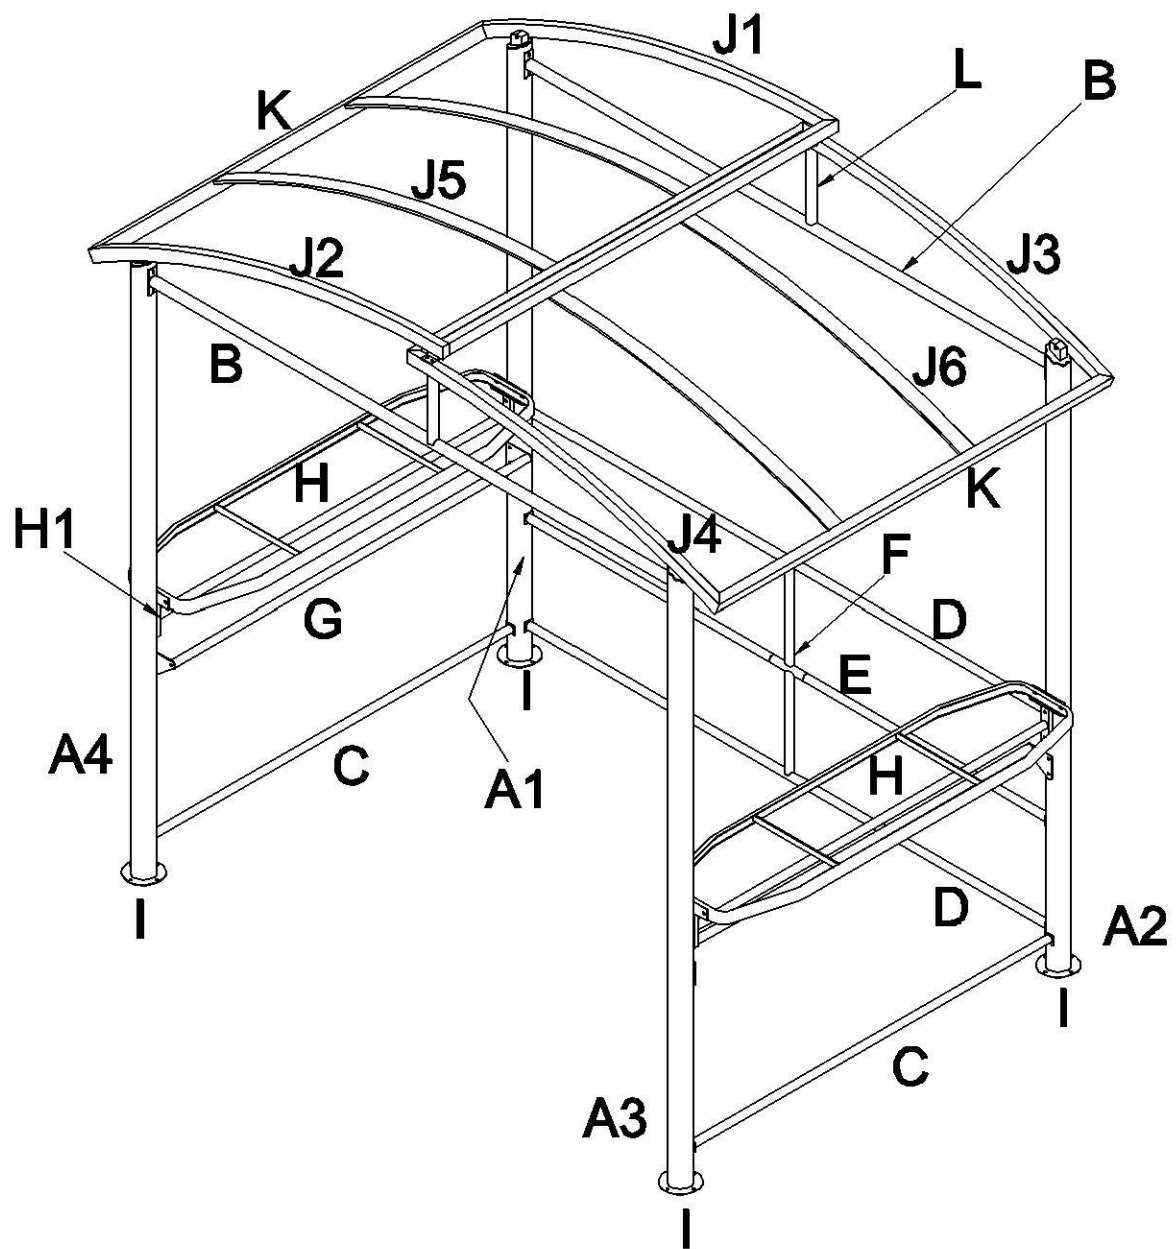

DANCOVER[®]

.com

Manual
for
BBQ Gazebo Luna w/PC Roof
2,4x1,5x2,3m

 A1*1	 A2*1	 A3*1
 A4*1	 B*2	 C*2
 D*2	 E*2	 F*1
 G*2	 H*2	 H1*2
 I*4	 J1*1	 J2*1
 J3*1	 J4*1	 J5*2
 J6*2	 K*4	 L*2
 M*4	 N*12	 O*8
 P*3	 Q*3	 R*1
 S*1	 T*8	

1

2

3

4

5

6

8

9