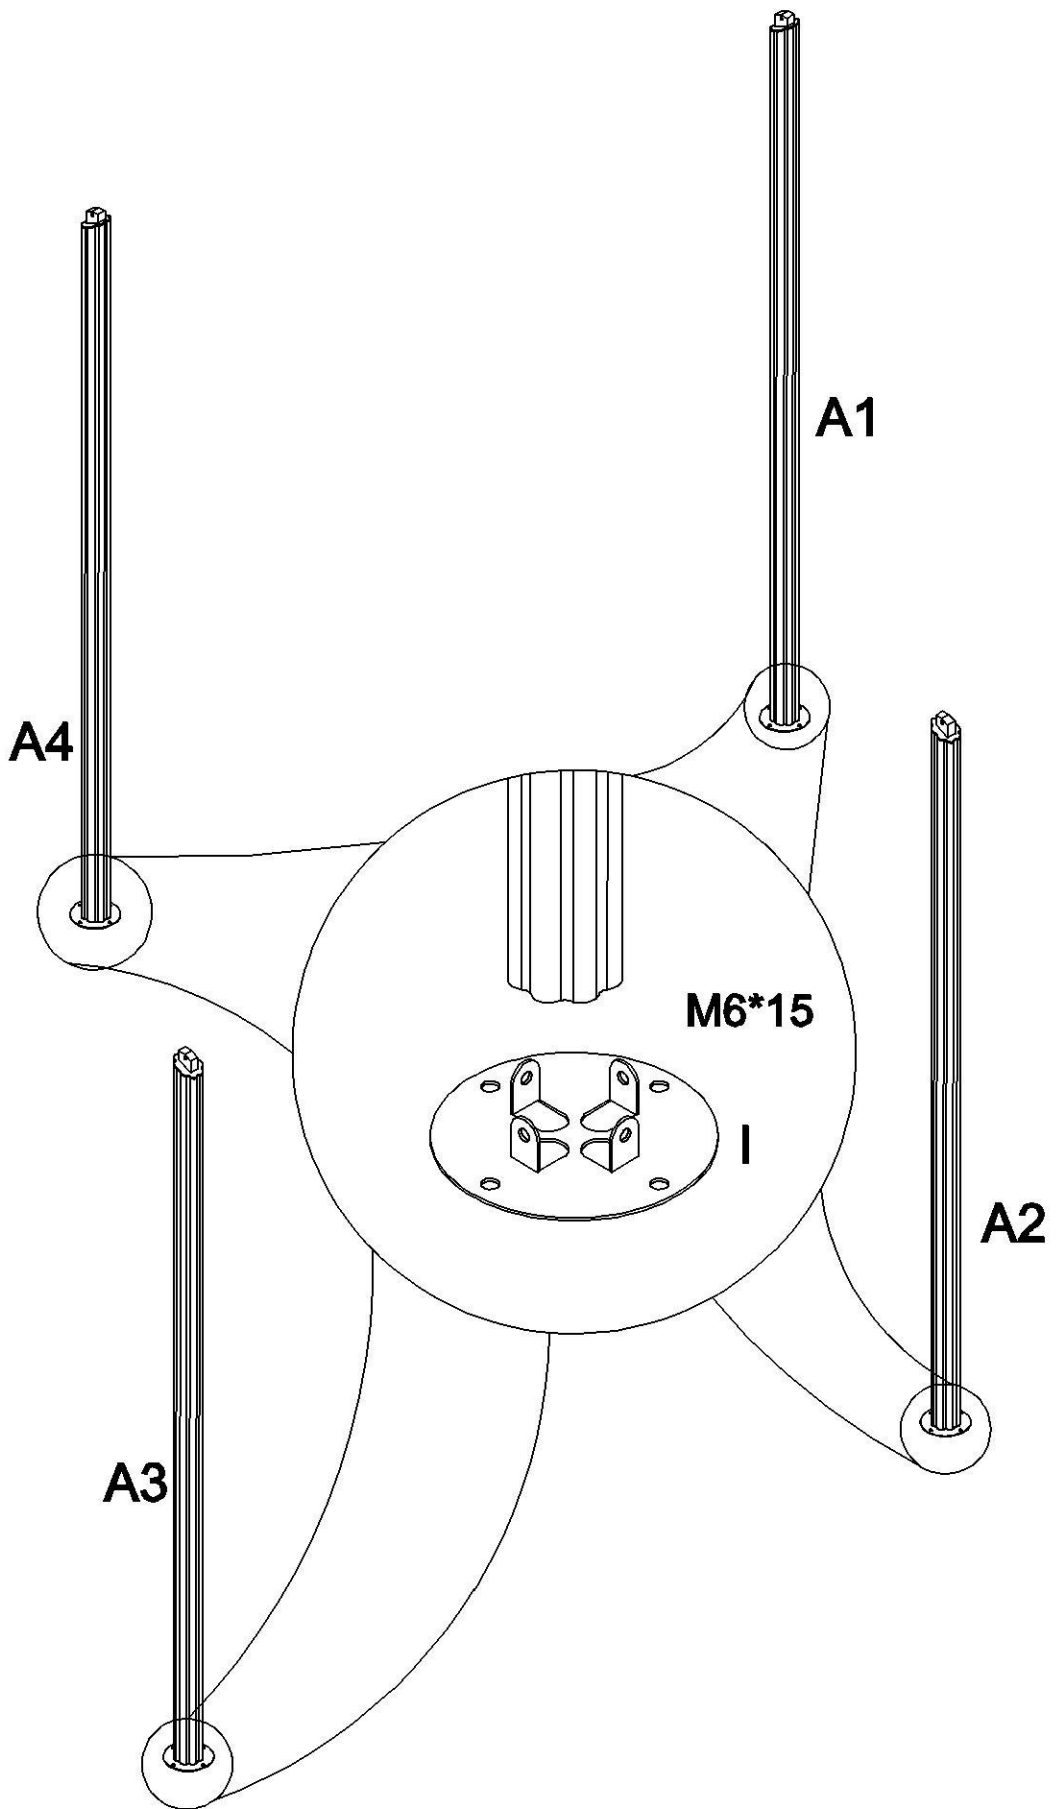

DANCOVER[®]

.com

Manual
for
BBQ Gazebo Luna w/PC Roof
2,4x1,5x2,3m

 A1*1	 A2*1	 A3*1
 A4*1	 B*2	 C*2
 D*2	 E*2	 F*1
 G*2	 H*2	 H1*2
 I*4	 J1*1	 J2*1
 J3*1	 J4*1	 J5*2
 J6*2	 K*4	 L*2
 M*4	 N*12	 O*8
 P*3	 Q*3	 R*1
 S*1	 T*8	

1

2

3

4

5

6

8

9