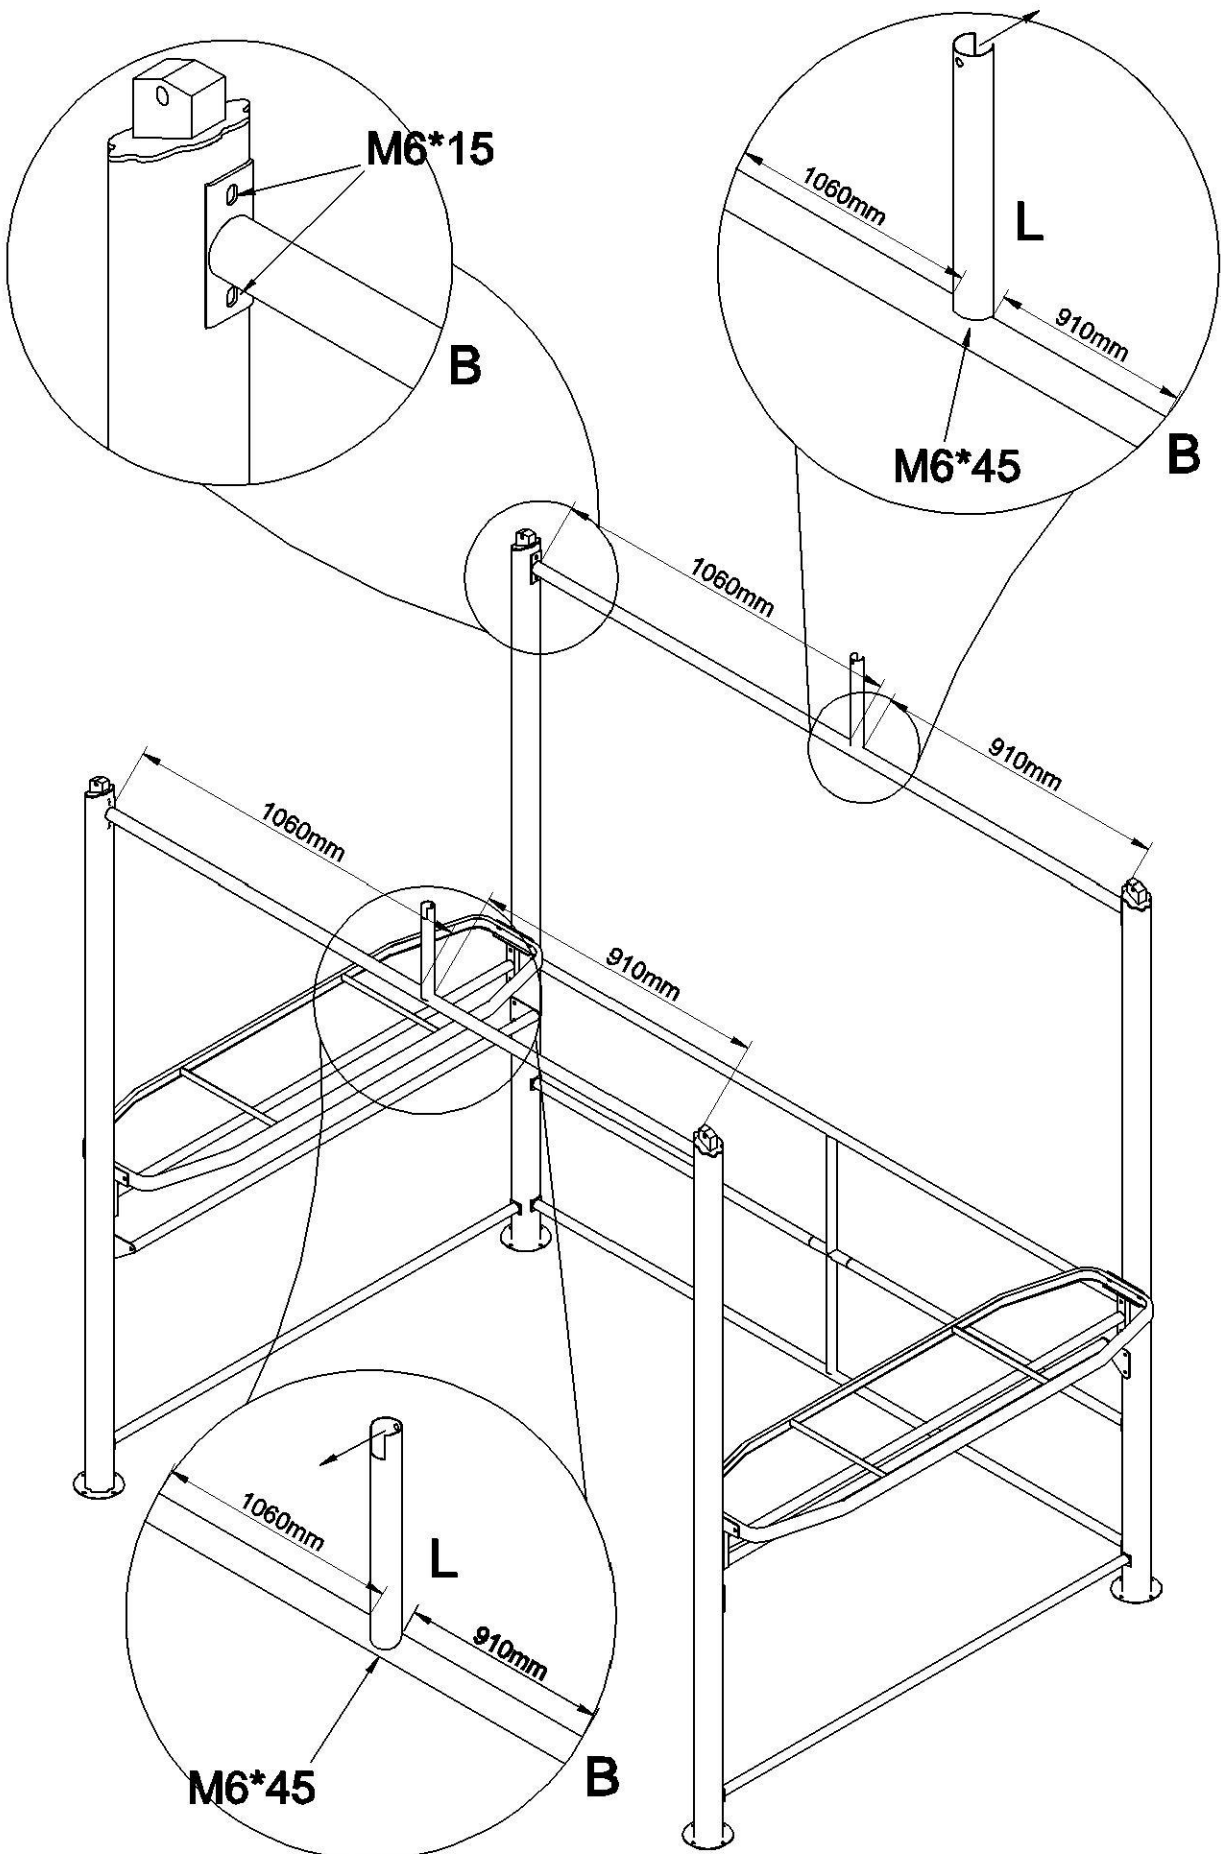

DANCOVER[®]

.com

Manual
for
BBQ Gazebo Luna w/PC Roof
2,4x1,5x2,3m

 A1*1	 A2*1	 A3*1
 A4*1	 B*2	 C*2
 D*2	 E*2	 F*1
 G*2	 H*2	 H1*2
 I*4	 J1*1	 J2*1
 J3*1	 J4*1	 J5*2
 J6*2	 K*4	 L*2
 M*4	 N*12	 O*8
 P*3	 Q*3	 R*1
 S*1	 T*8	

1

2

3

4

5

6

8

9