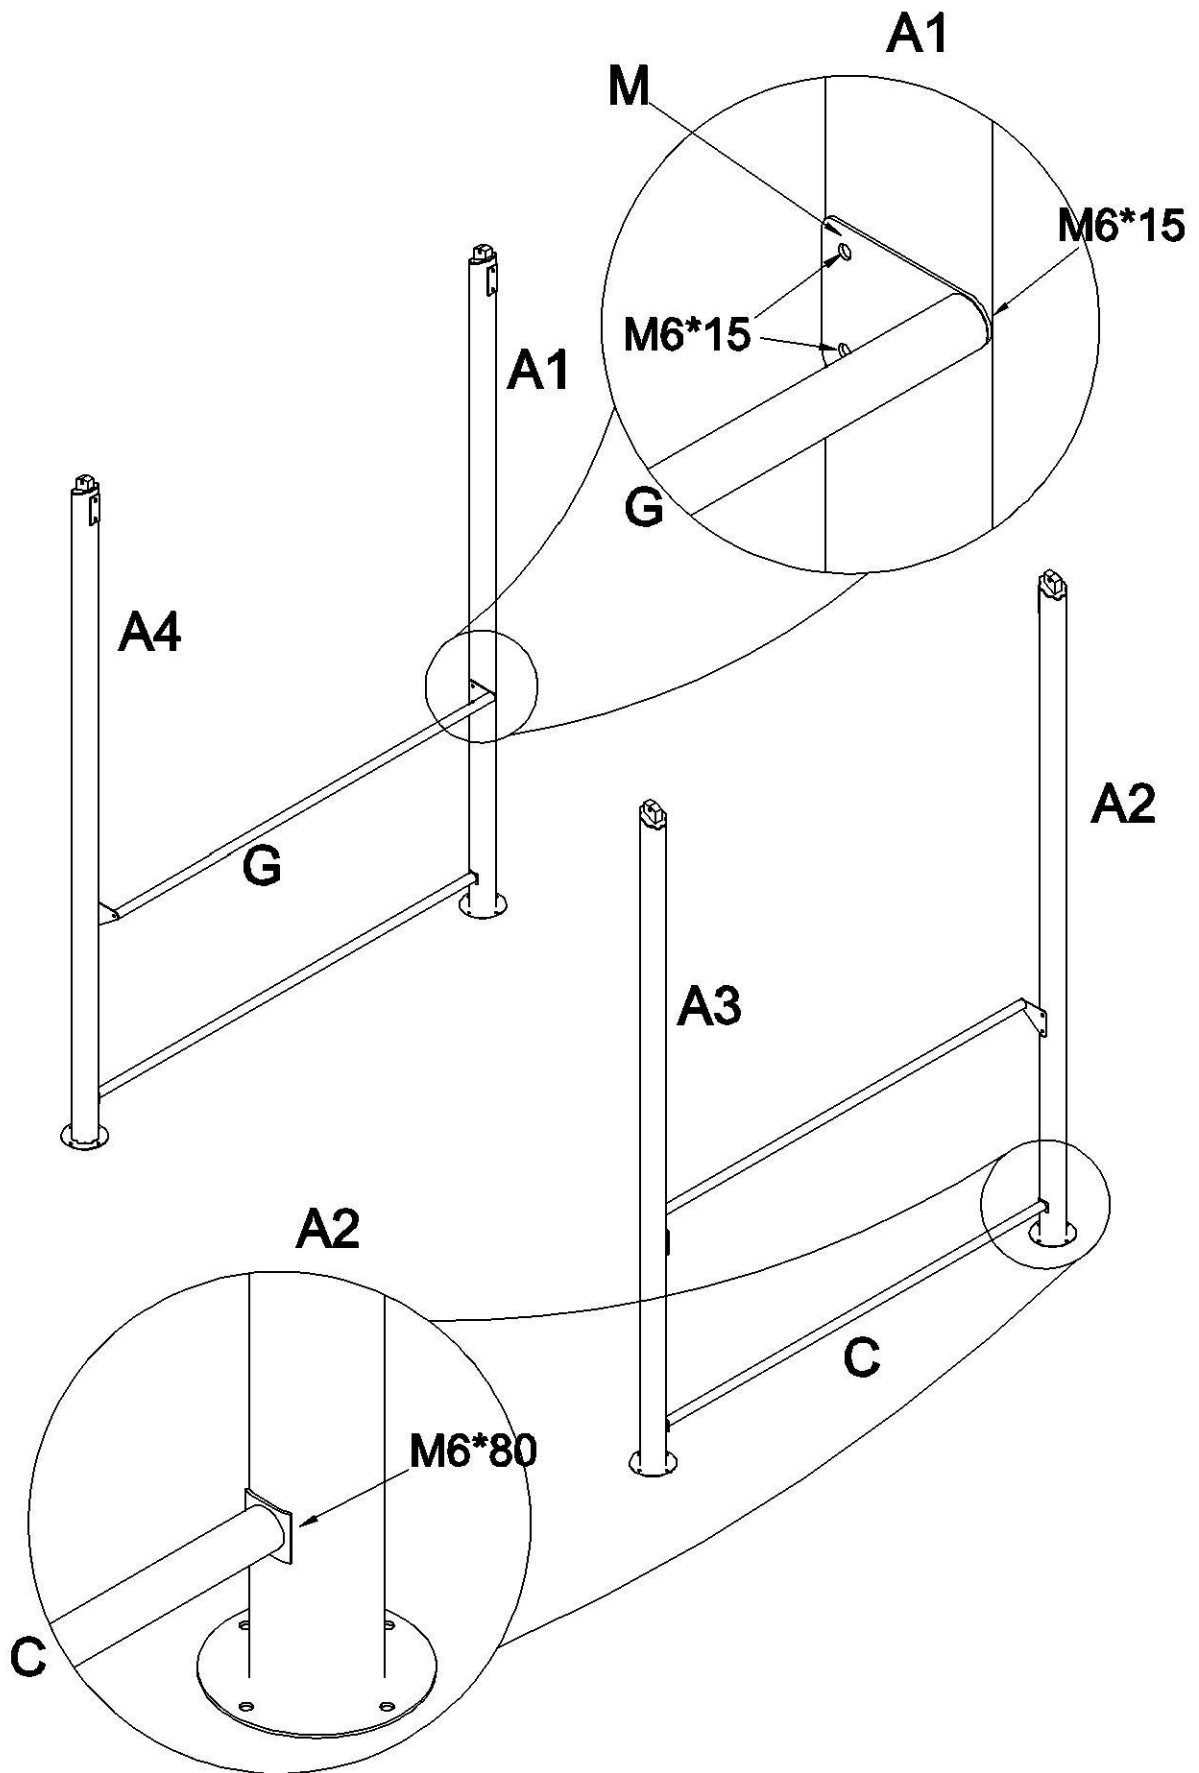

DANCOVER[®]

.com

Manual
for
BBQ Gazebo Luna w/PC Roof
2,4x1,5x2,3m

 A1*1	 A2*1	 A3*1
 A4*1	 B*2	 C*2
 D*2	 E*2	 F*1
 G*2	 H*2	 H1*2
 I*4	 J1*1	 J2*1
 J3*1	 J4*1	 J5*2
 J6*2	 K*4	 L*2
 M*4	 N*12	 O*8
 P*3	 Q*3	 R*1
 S*1	 T*8	

1

2

3

4

5

6

8

9