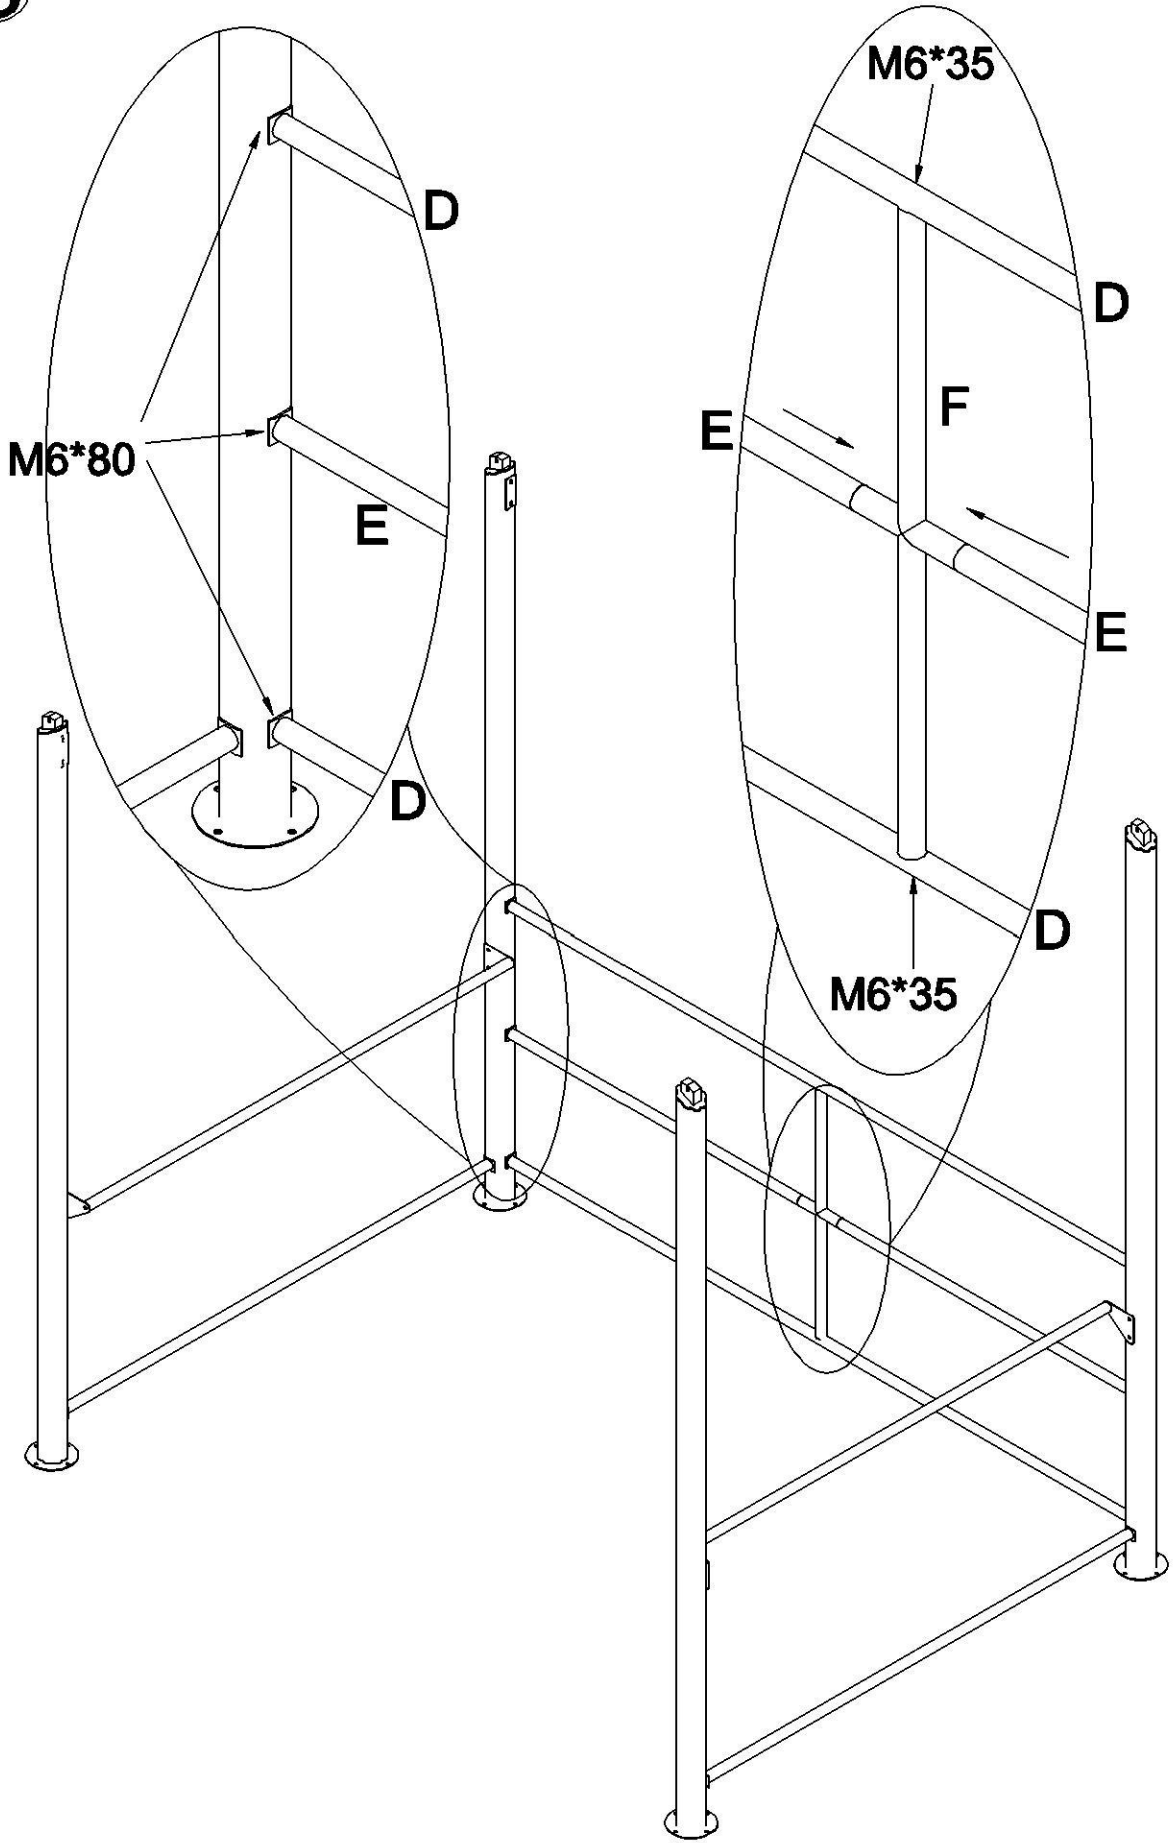

DANCOVER[®]

.com

Manual
for
BBQ Gazebo Luna w/PC Roof
2,4x1,5x2,3m

 A1*1	 A2*1	 A3*1
 A4*1	 B*2	 C*2
 D*2	 E*2	 F*1
 G*2	 H*2	 H1*2
 I*4	 J1*1	 J2*1
 J3*1	 J4*1	 J5*2
 J6*2	 K*4	 L*2
 M*4	 N*12	 O*8
 P*3	 Q*3	 R*1
 S*1	 T*8	

1

2

3

4

5

6

8

9