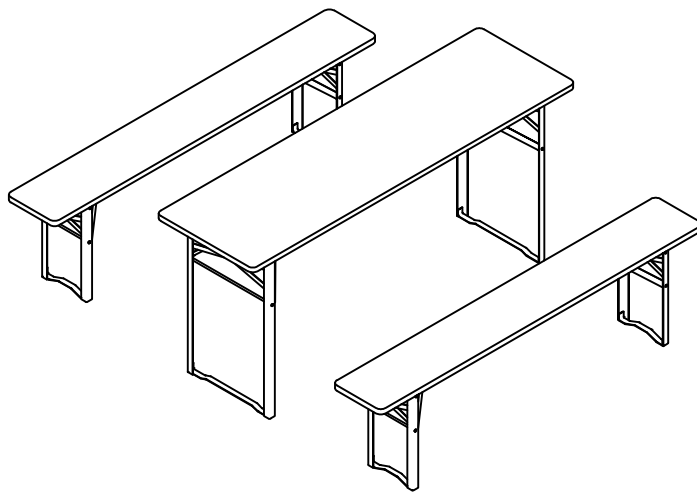

**DANCOVER<sup>®</sup>**

Manual  
for  
Beer Table Set  
1,67x0,5x0,75m/  
1,67x0,23x0,45m

1

1PC

2

2PCS

1

2