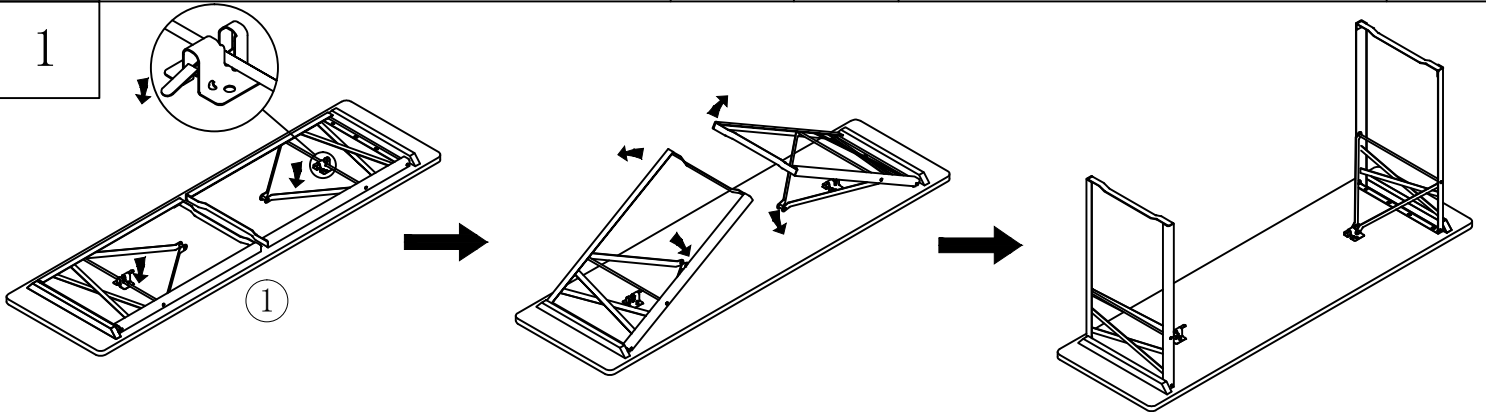

**DANCOVER<sup>®</sup>**

Manual  
for  
Beer Table Set  
1,67x0,5x0,75m/  
1,67x0,23x0,45m

1

1PC

2

2PCS

1

2