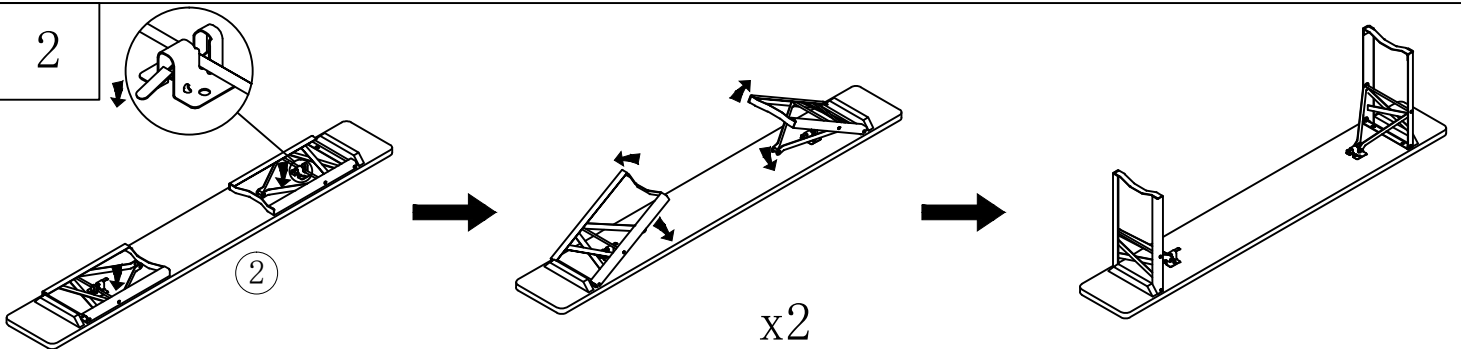

**DANCOVER<sup>®</sup>**

Manual  
for  
Beer Table Set  
1,67x0,5x0,75m/  
1,67x0,23x0,45m

1

1PC

2

2PCS

1

2