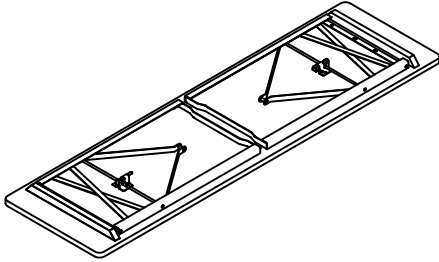

**DANCOVER<sup>®</sup>**

Manual  
for  
Beer Table Set  
1,67x0,5x0,75m/  
1,67x0,23x0,45m

1

1PC

2

2PCS

1

2