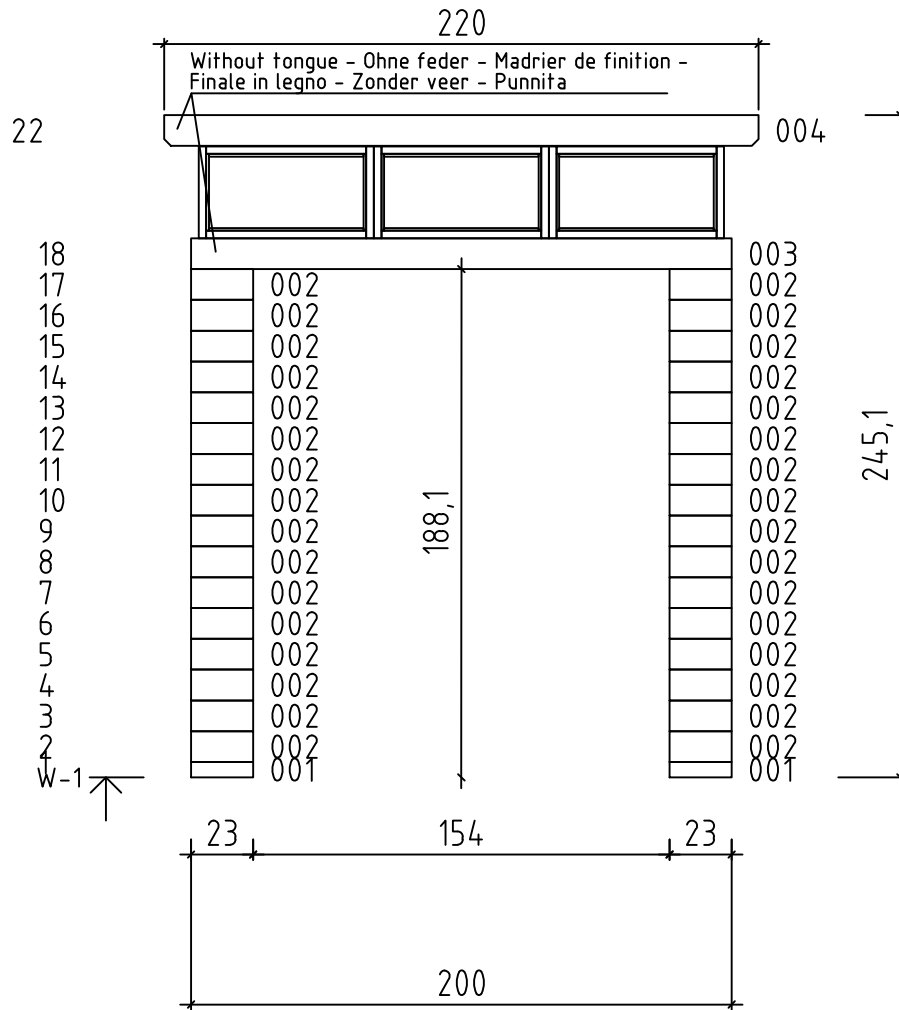

Art. Nr. 2851396