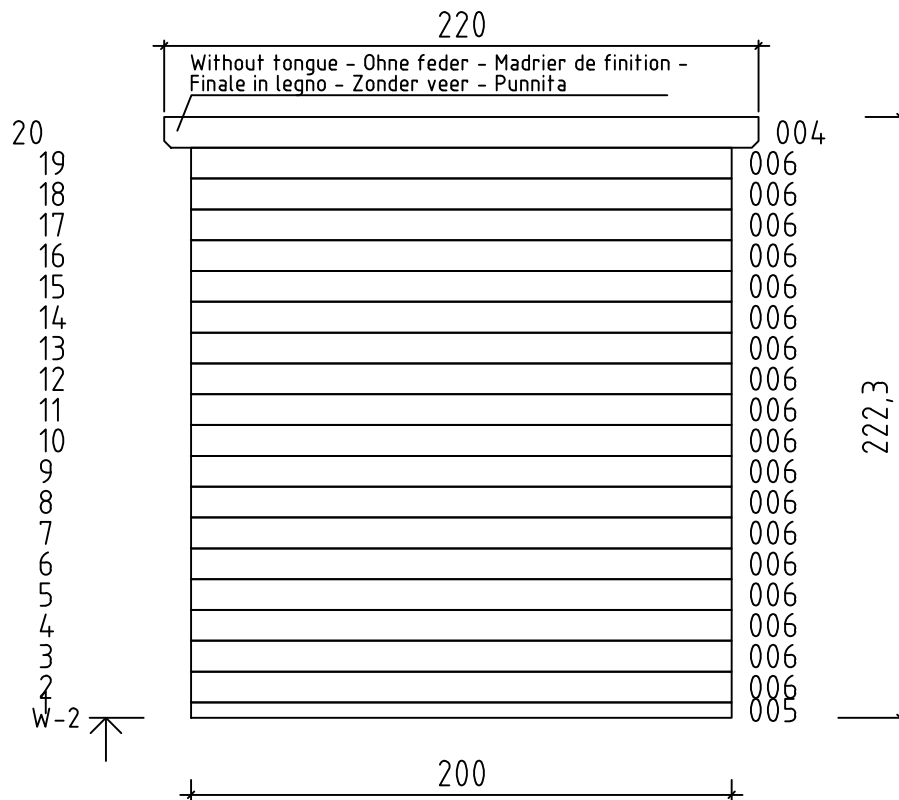

Art. Nr. 2851396