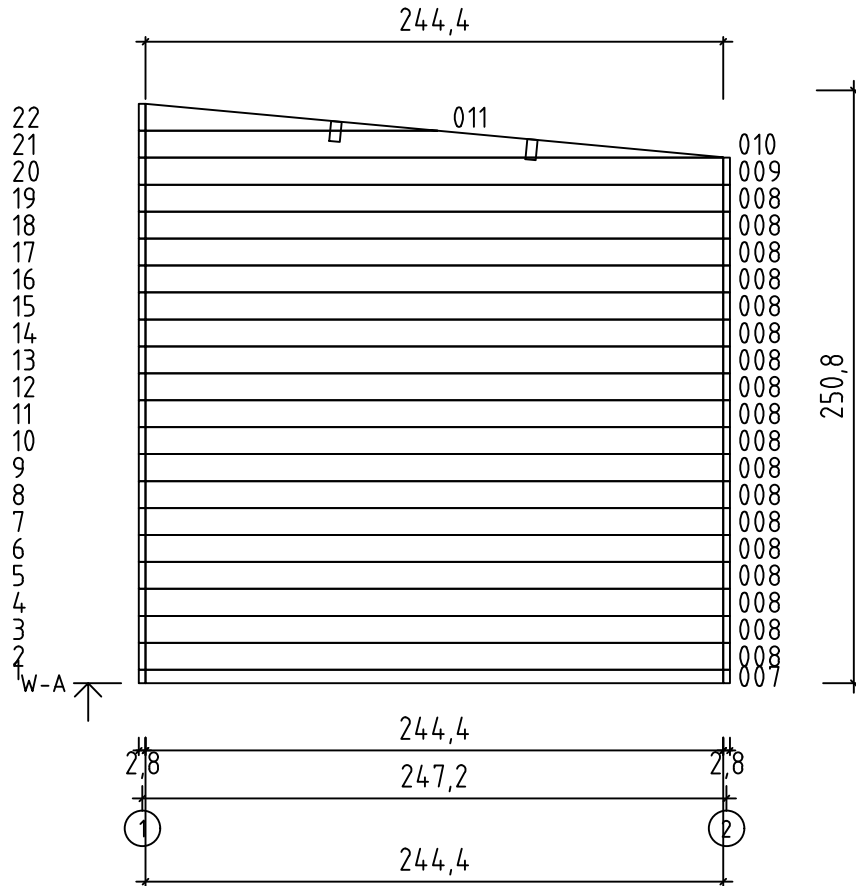

Art. Nr. 2851396