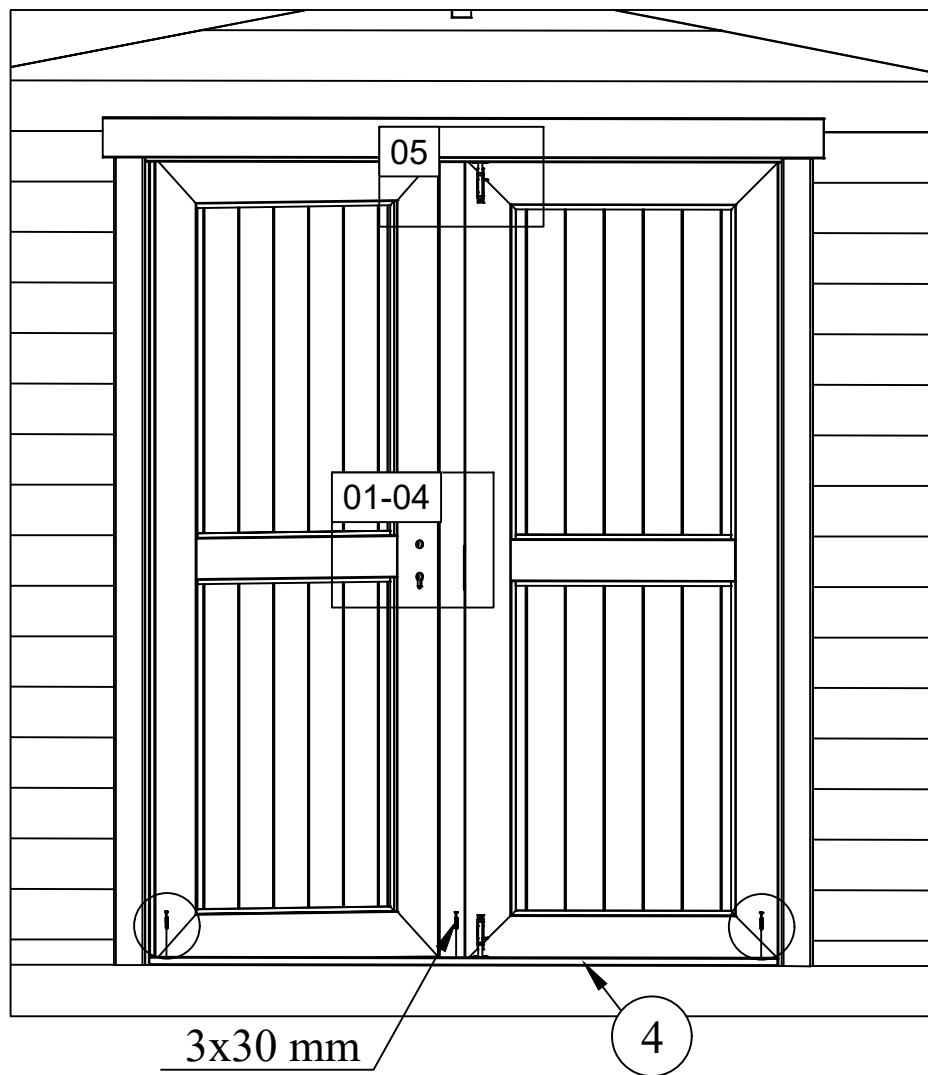

Glass size - Glasgröße - Taille de la vitre - Misura del vetro - Glas afmeting - Klaasi mõõt: 588x280 mm

Pos	27.11.2017	Piece list - Stückliste - Liste des pièces - Elementi - Stuklijst - Tükitabel 14.94x1850 TUL.2.050.IVP.MX28 TA+28	1/2	Q	P (mm)	L (mm)
		  <p>1418x1792 mm</p>				
1	Upper door jamb - Türrahmen oben - Cadre de porte supérieur - Telaio superiore della porta - Bovendorpel - Ukse ülemine leng		1	66x100	1628	
2	Left door jamb - Türrahmen links - Cadre de porte gauche - Telaio montante sinistro della porta - Linkerstijl deurframe - Ukse vasak leng		1	66x80	1850	
3	Right door jamb - Türrahmen rechts - Cadre de porte droit - Telaio montante destro della porta - Rechterstijl deurframe - Ukse parem leng		1	66x80	1850	
4	Doorstep - Swelle - Barre de seuil - Soglia della porta - Deurdorpel - Lävepakk		1	18x18	1418	
5	Connection strip - Deckleiste - Baguette de battement - Profilo verticale della porta - Stulplijst - Kokkuvaltsiliist		1	13x32	1812	