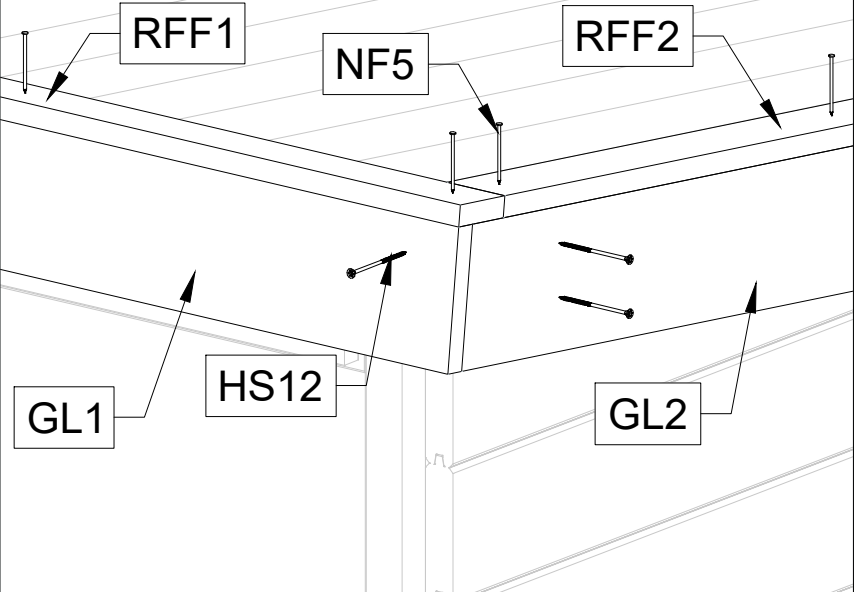

Art. Nr. 2851396

12

13

22.02.2024

13/14