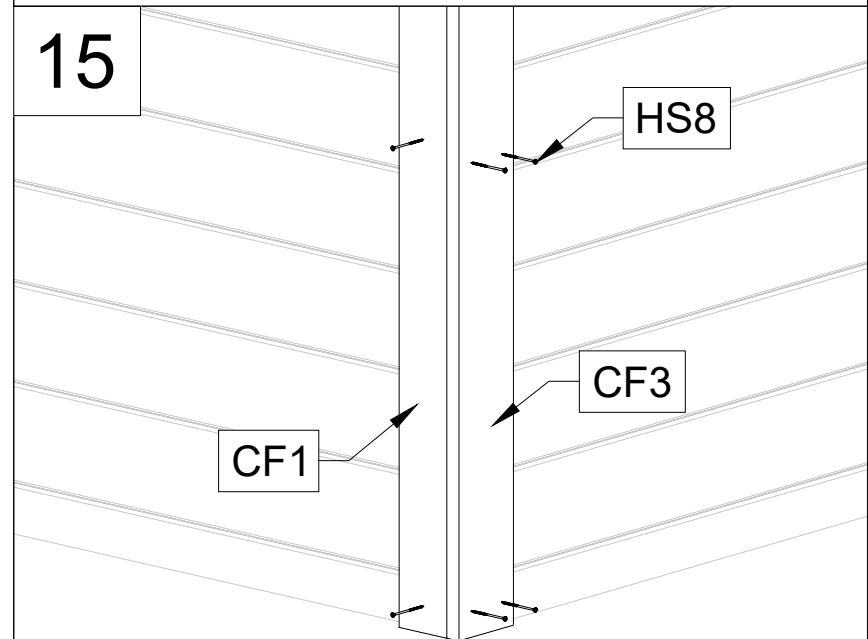

Art. Nr. 2851396

14

15

22.02.2024