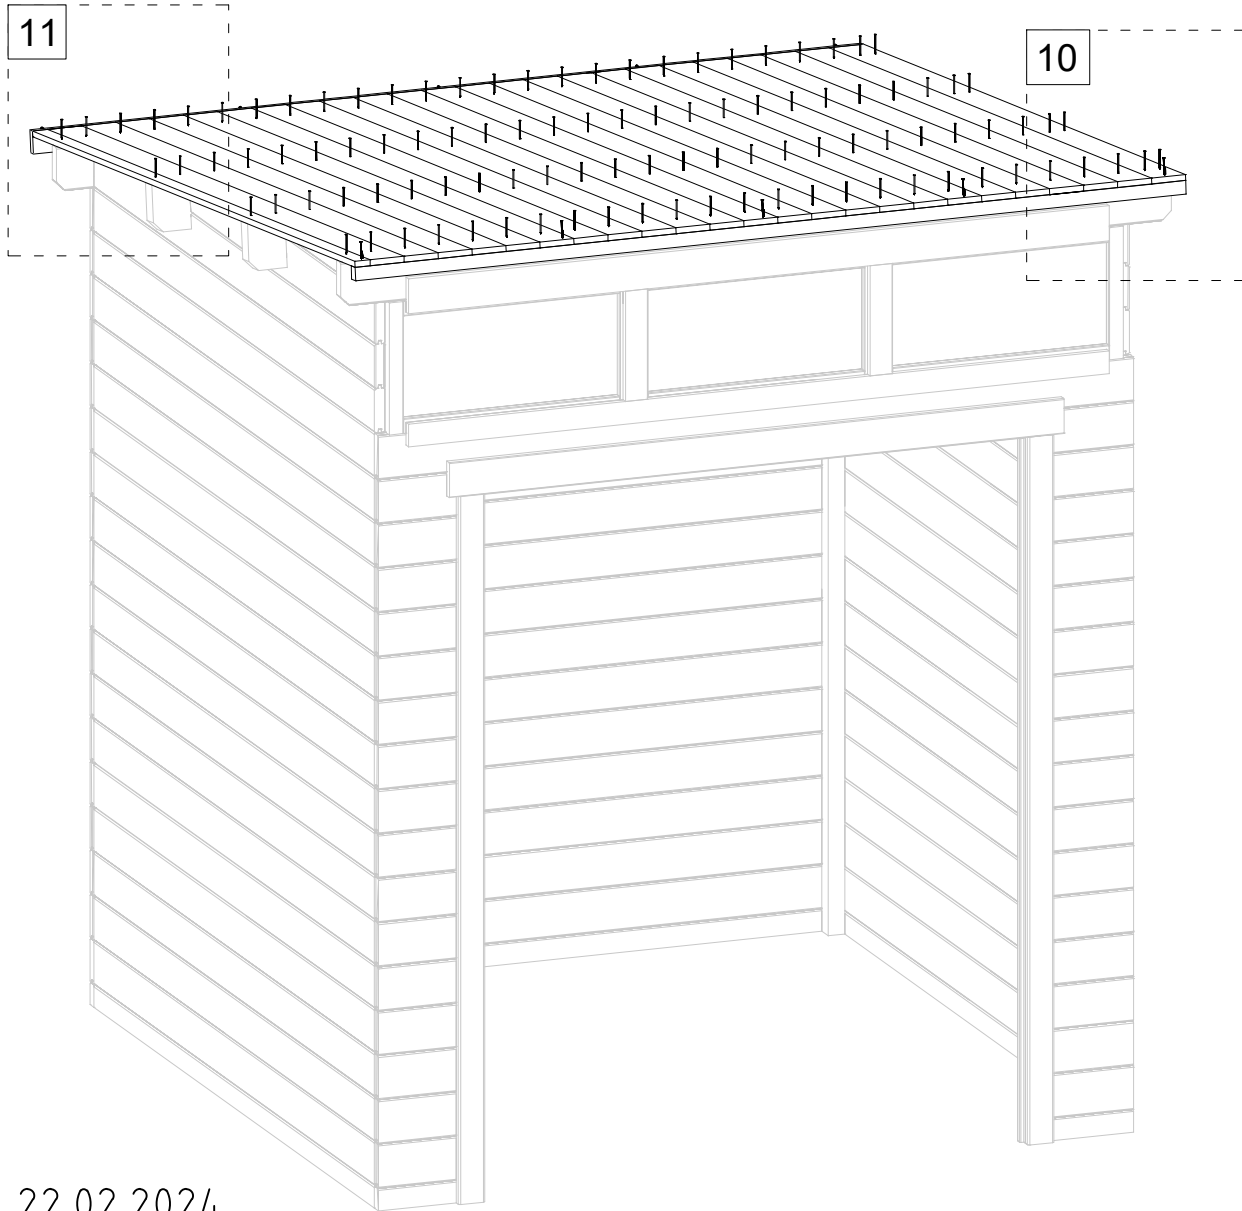

Art. Nr. 2851396

11

10

10

NF4

DRV

HS4

11

NF4

HS4

TB

22.02.2024

12/14