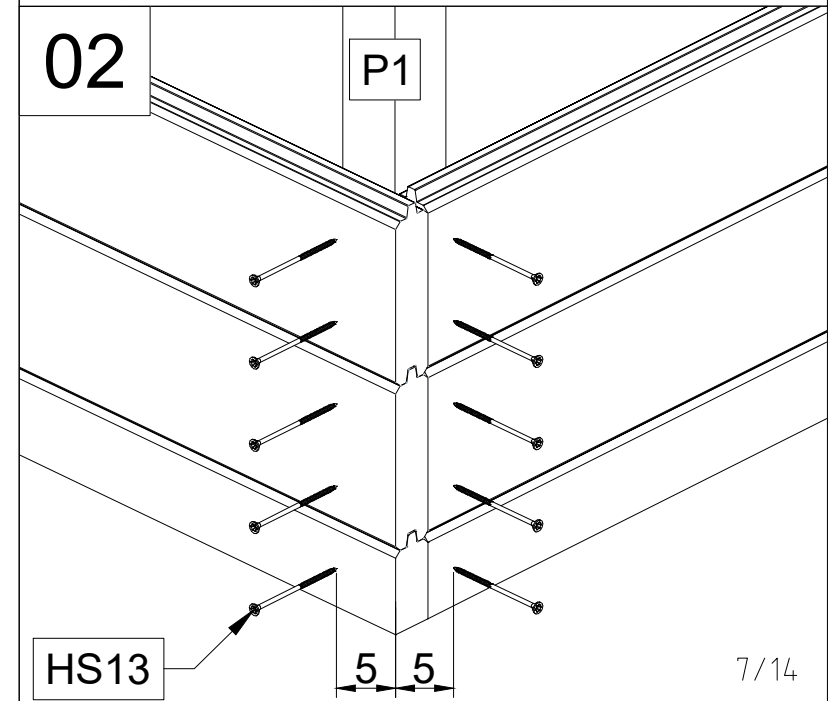

Art. Nr. 2851396

01

02

22.02.2024

7/14