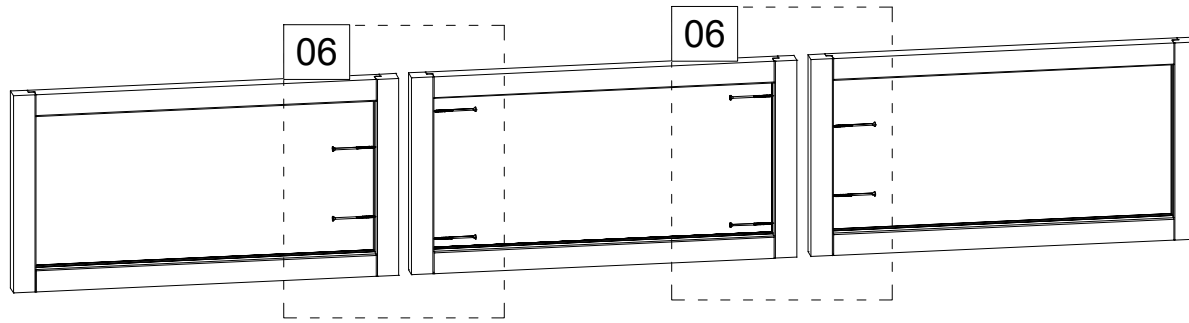

Art. Nr. 2851396

22.02.2024