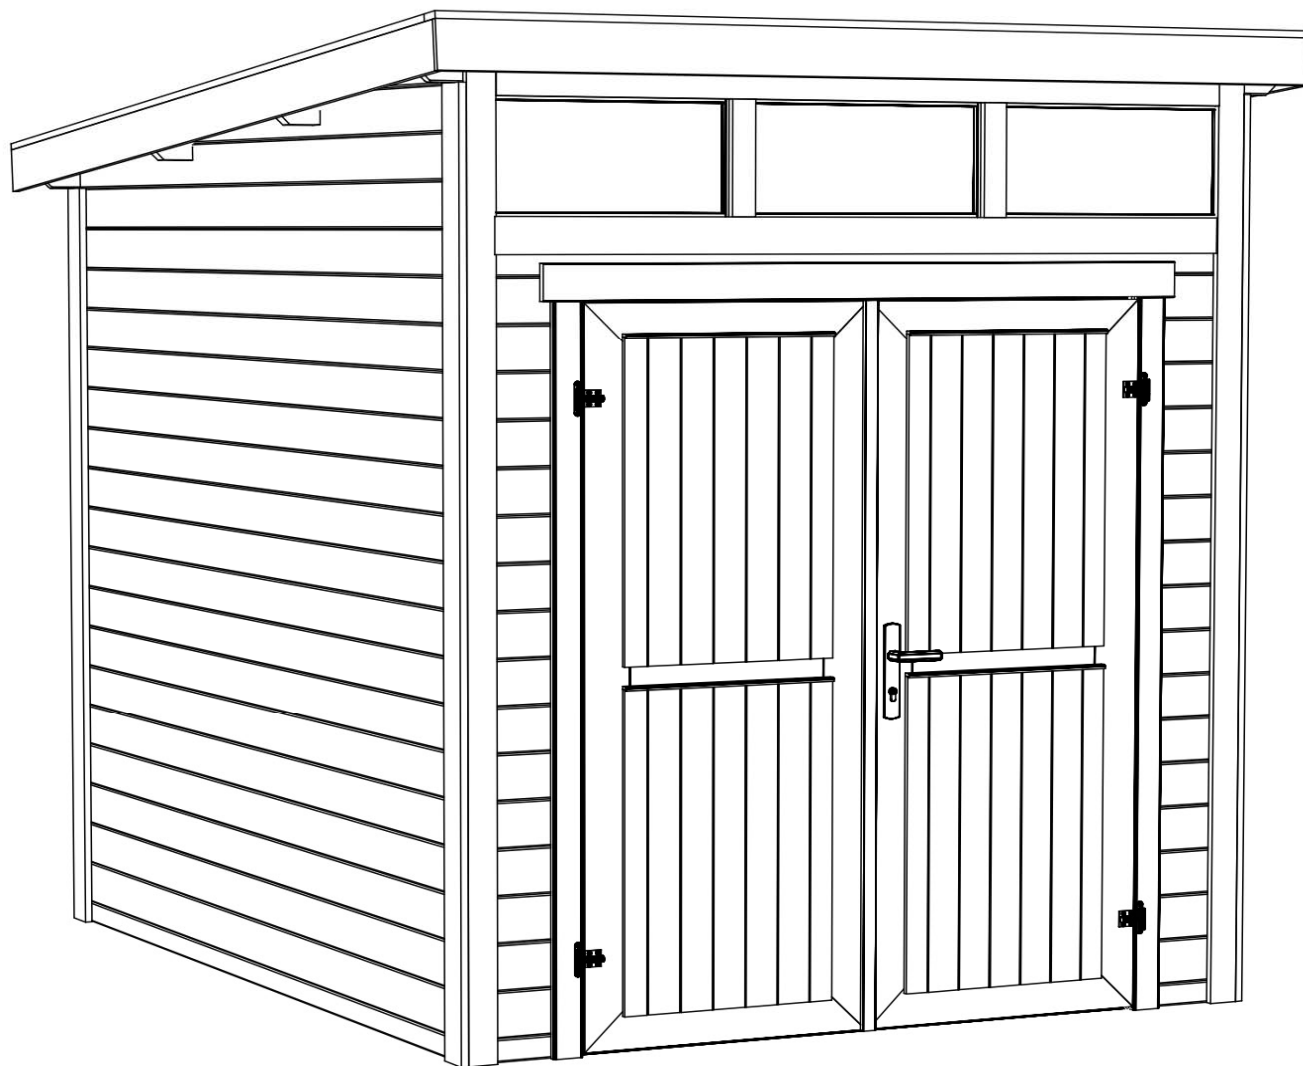

MODULARO[®]

WOOD SHED TORVIK

2x2,5x2,45m

16-03-2026

Art. Nr. WC165430

1/14

22.02.2024

Groundplan - Grundplan - Plan de masse -
Planimetria - Plattegrond - Põhiplaan