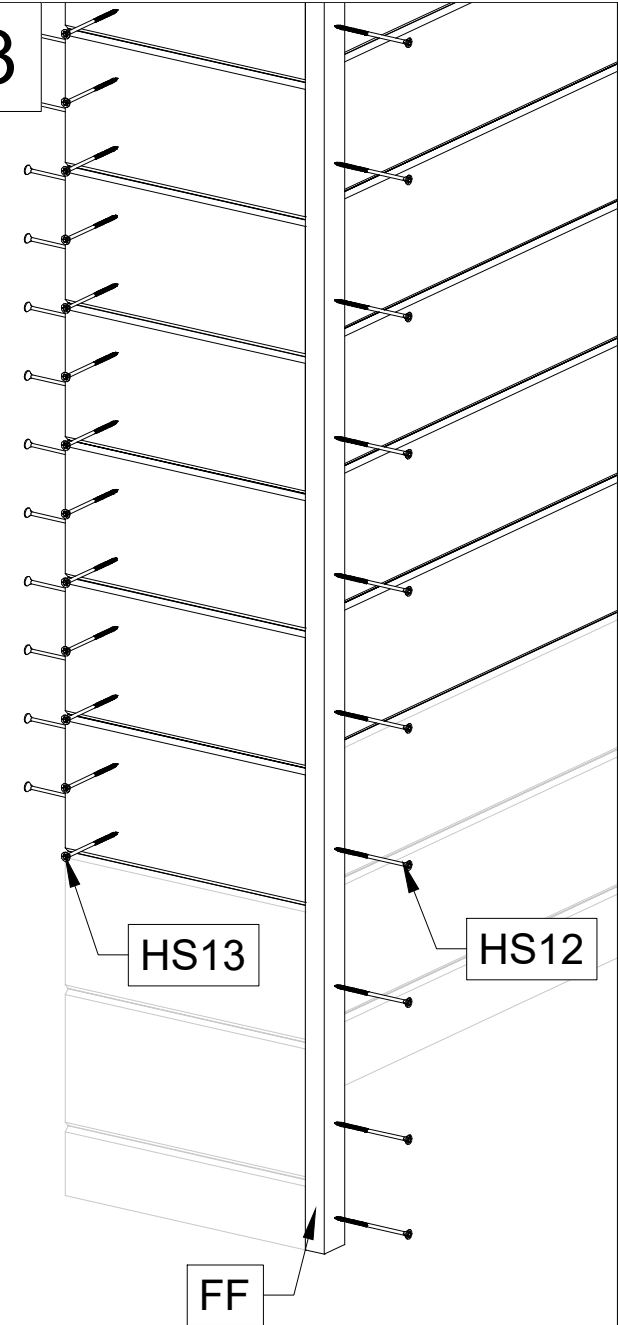

Art. Nr. 2851396

03

HS13

HS12

FF