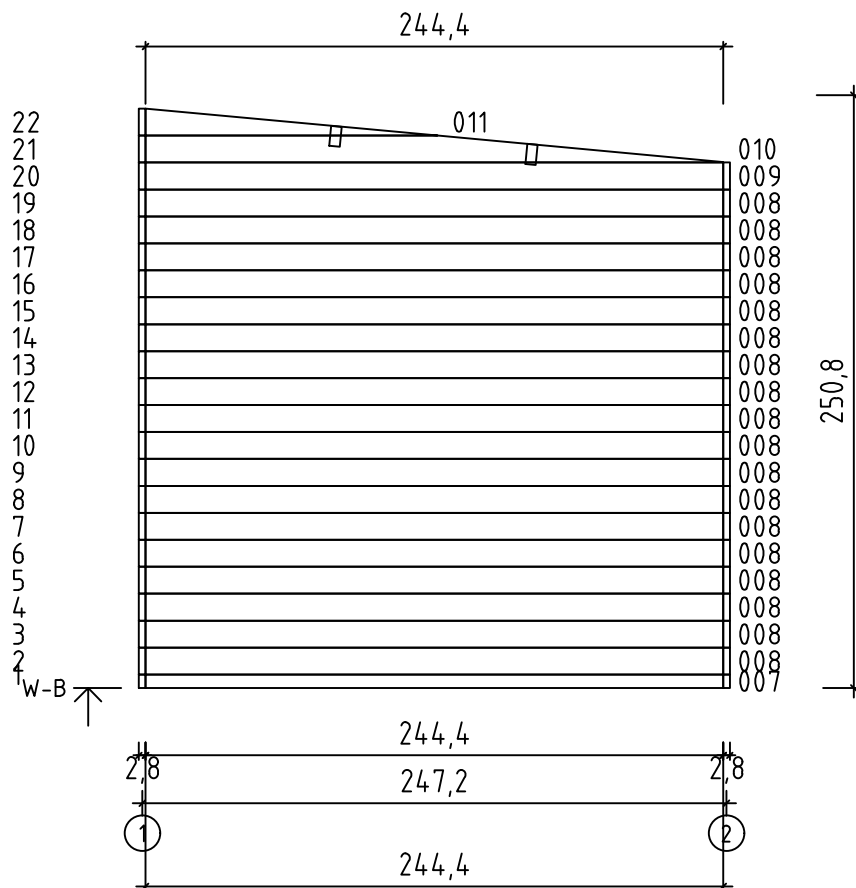

Art. Nr. 2851396