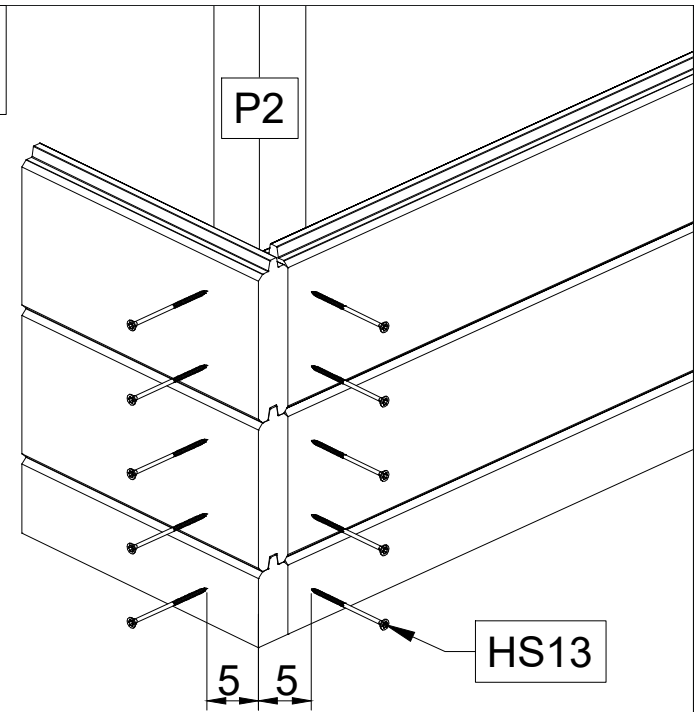

Art. Nr. 2851396

01

02

22.02.2024

7/14