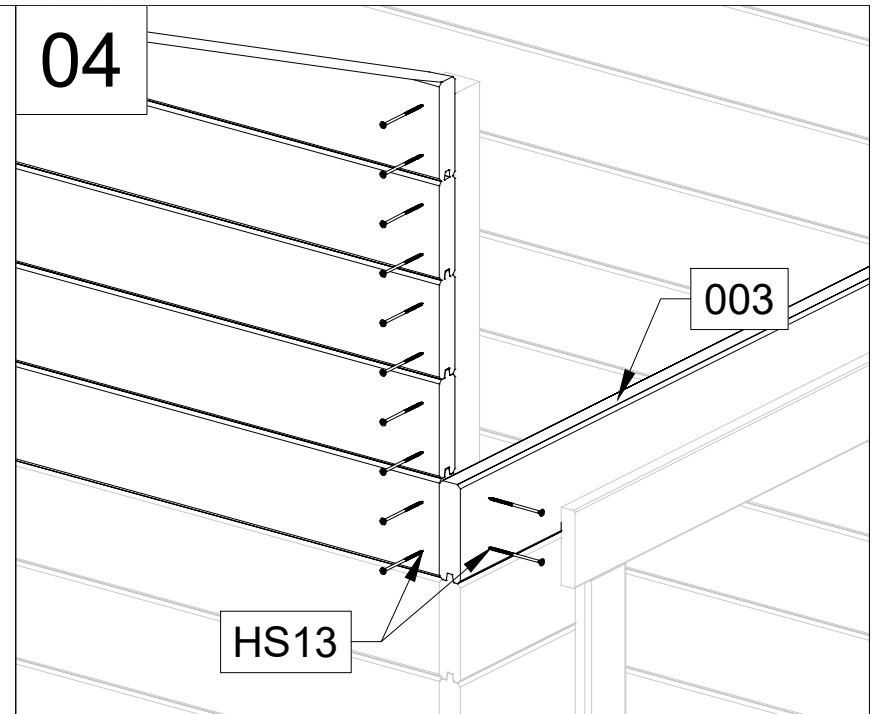

Art. Nr. 2851396

22.02.2024