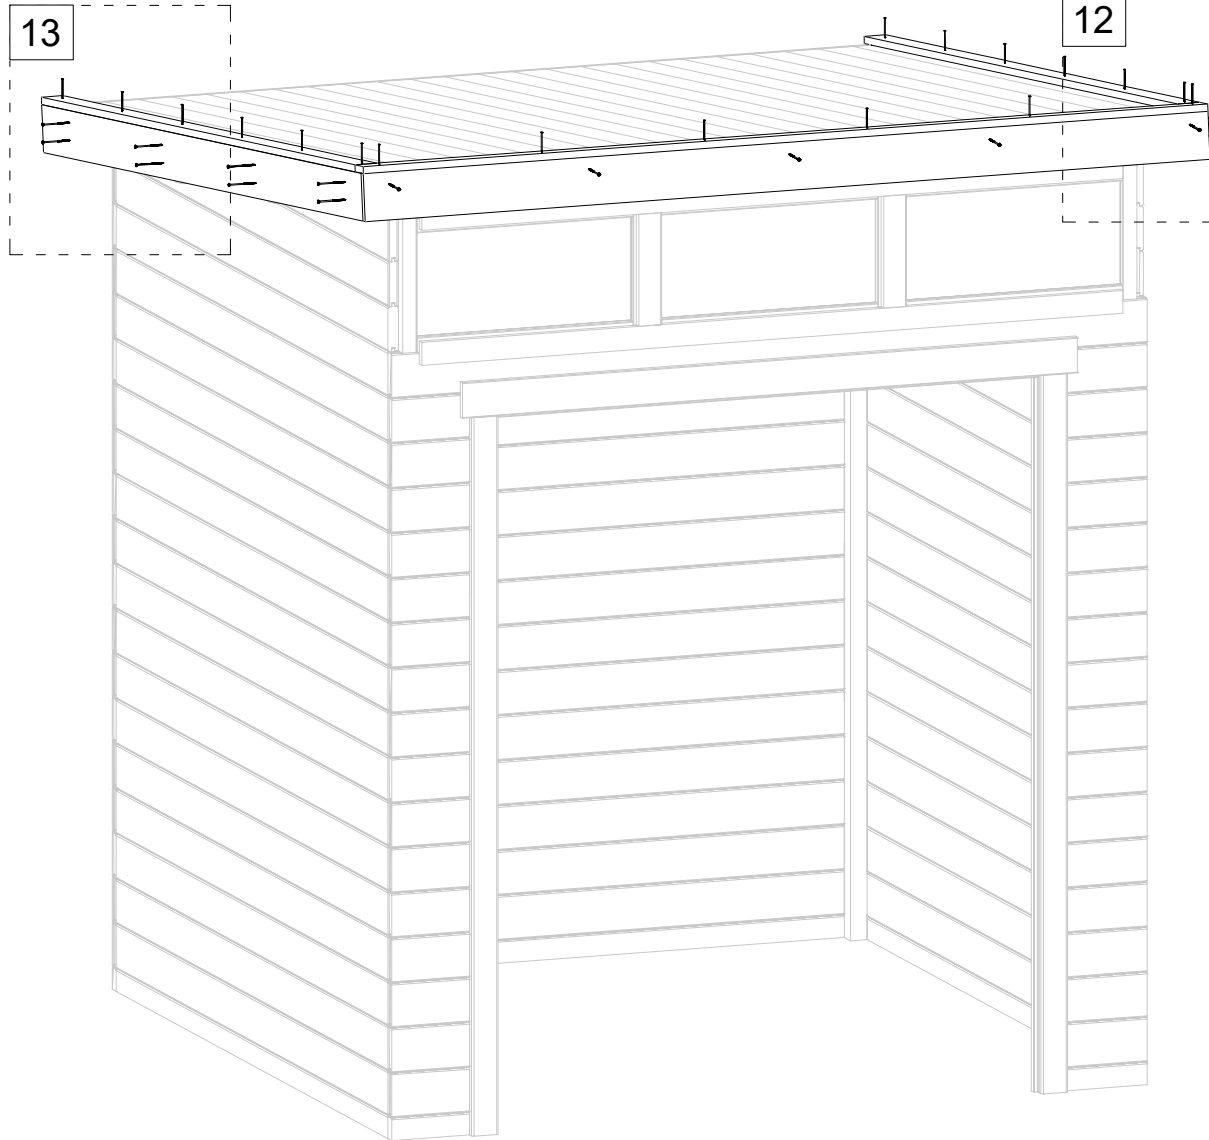

Art. Nr. 2851396