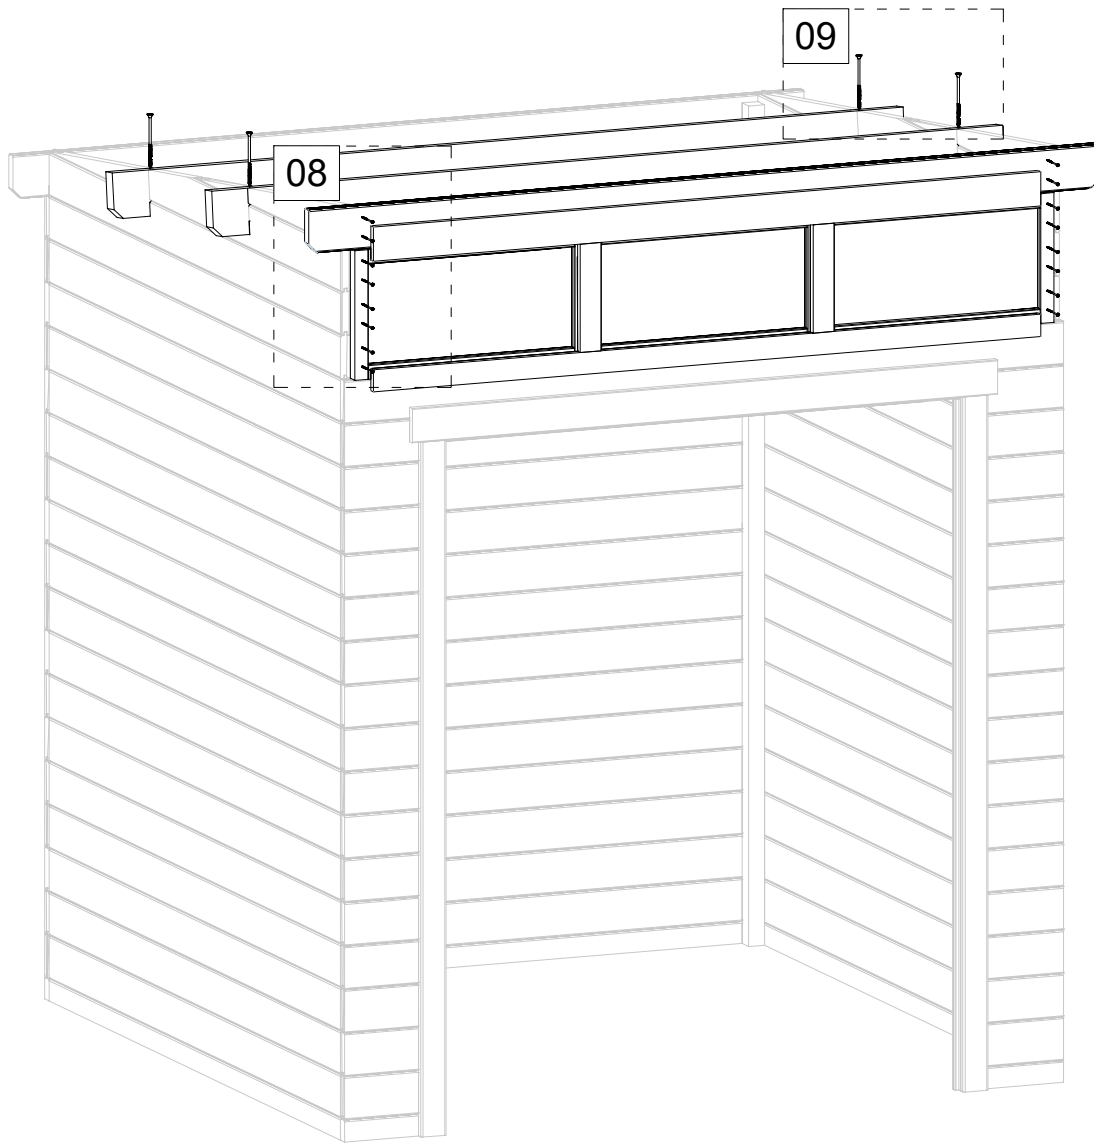

Art. Nr. 2851396

08

004

HS13

09

A-PR1

HS18

A-PR1

22.02.2024

11/14