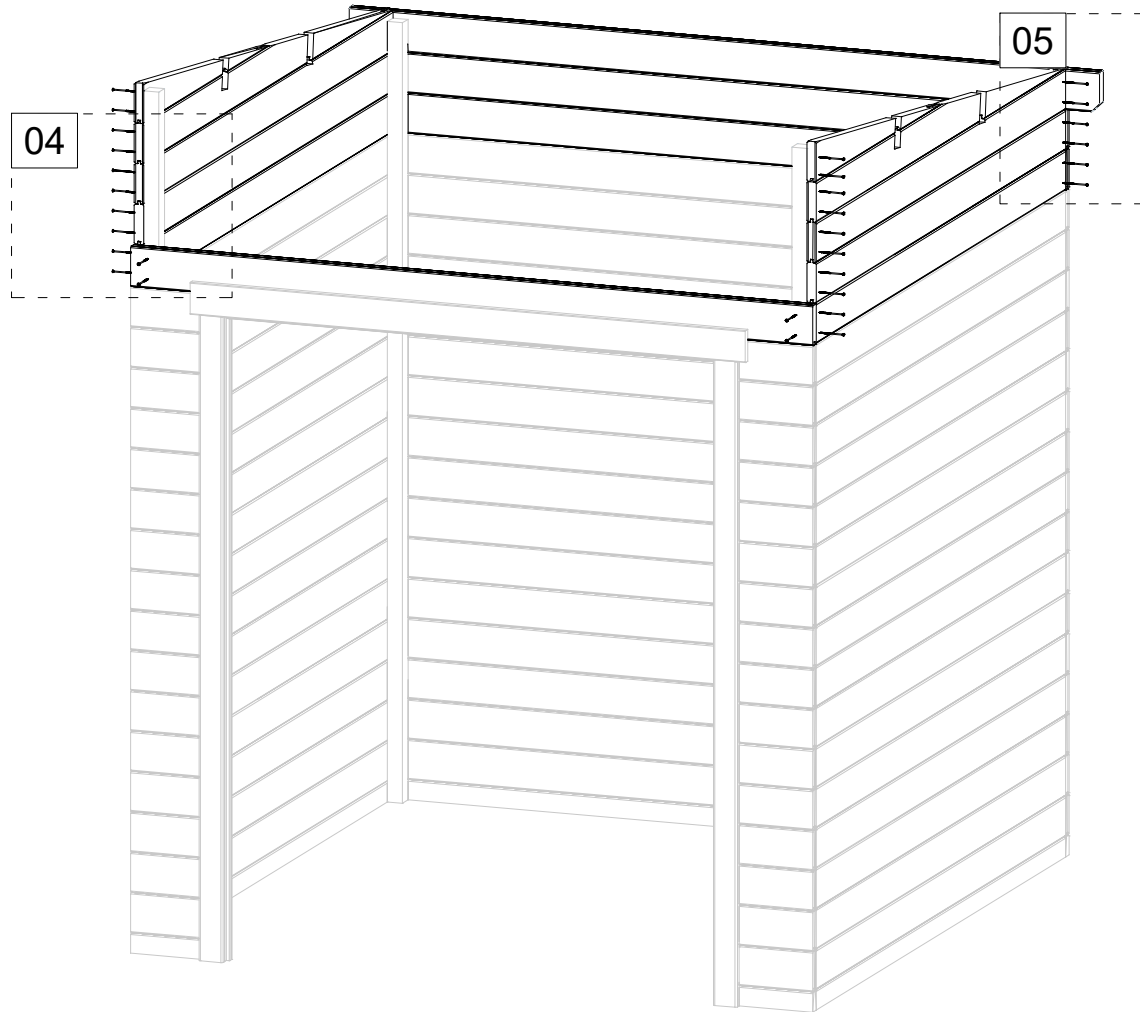

Art. Nr. 2851396

22.02.2024