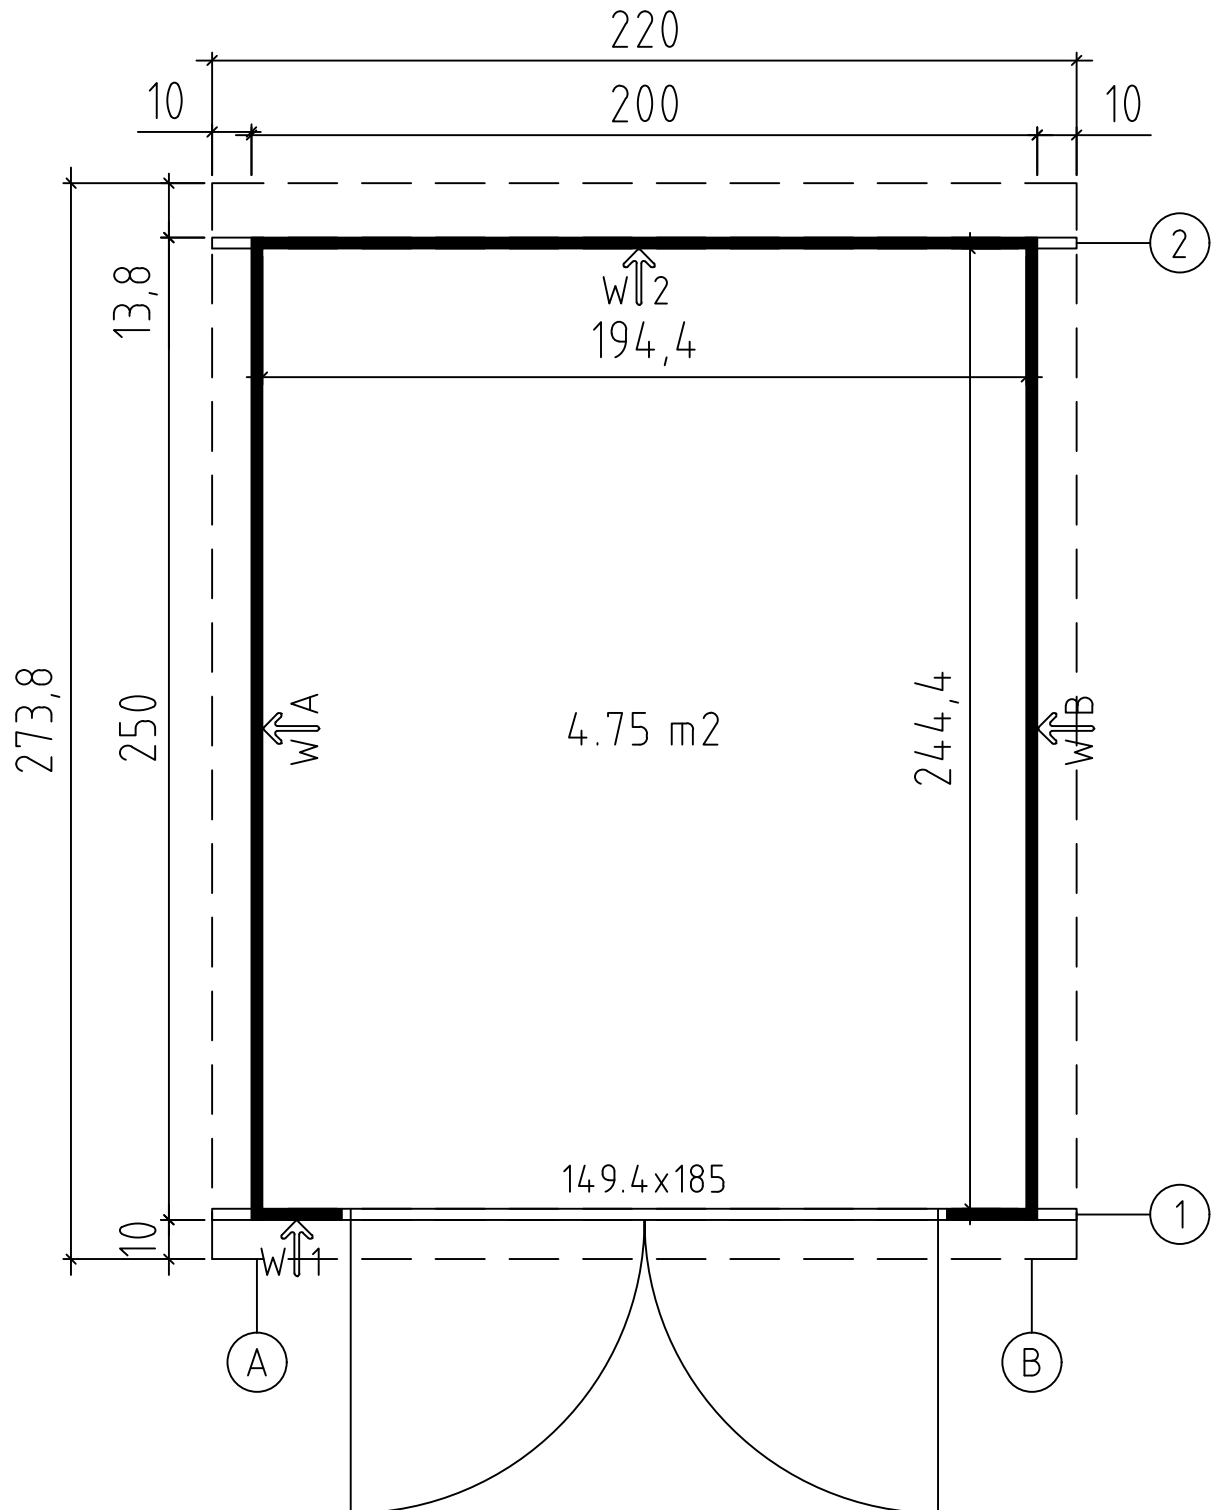

MODULARO[®]

WOOD SHED TORVIK

2x2,5x2,45m

16-03-2026

Art. Nr. WC165430

1/14

22.02.2024

Groundplan - Grundplan - Plan de masse -
Planimetria - Plattegrond - Põhiplaan

Glass size - Glasgröße - Taille de la vitre - Misura del vetro - Glas afmeting - Klaasi mõõt: 588x280 mm

Pos	27.11.2017	Piece list - Stückliste - Liste des pièces - Elementi - Stuklijst - Tükitabel 14.94x1850 TUL.2.050.IVP.MX28 TA+28	1/2	Q	P (mm)	L (mm)
		  <p>1418x1792 mm</p>				
1	Upper door jamb - Türrahmen oben - Cadre de porte supérieur - Telaio superiore della porta - Bovendorpel - Ukse ülemine leng		1	66x100	1628	
2	Left door jamb - Türrahmen links - Cadre de porte gauche - Telaio montante sinistro della porta - Linkerstijl deurframe - Ukse vasak leng		1	66x80	1850	
3	Right door jamb - Türrahmen rechts - Cadre de porte droit - Telaio montante destro della porta - Rechterstijl deurframe - Ukse parem leng		1	66x80	1850	
4	Doorstep - Swelle - Barre de seuil - Soglia della porta - Deurdorpel - Lävepakk		1	18x18	1418	
5	Connection strip - Deckleiste - Baguette de battement - Profilo verticale della porta - Stulplijst - Kokkuvaltsiliist		1	13x32	1812	