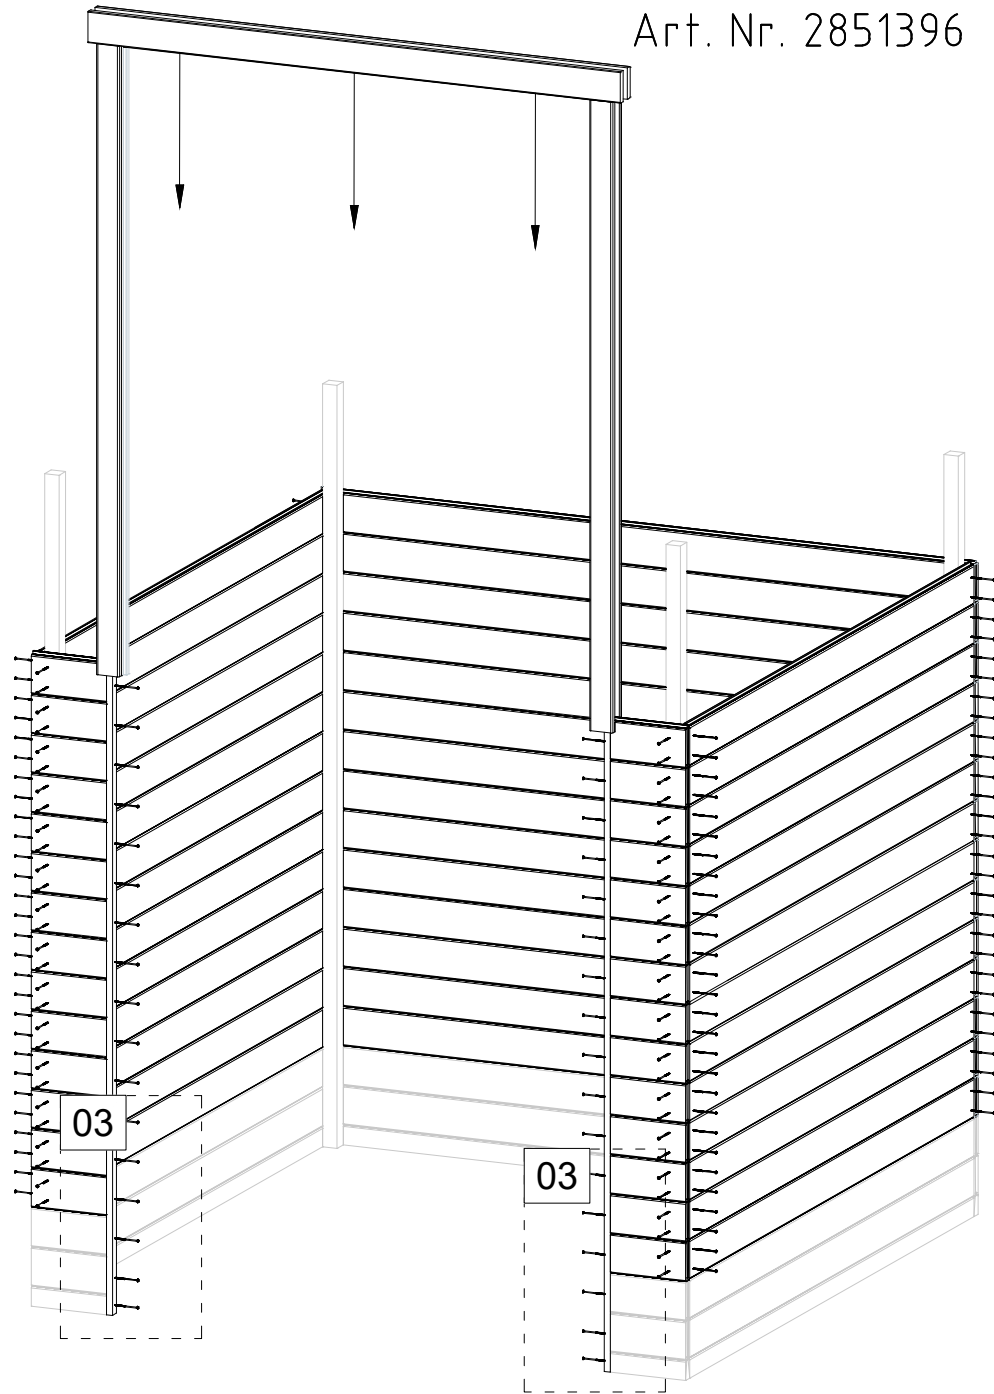

Art. Nr. 2851396