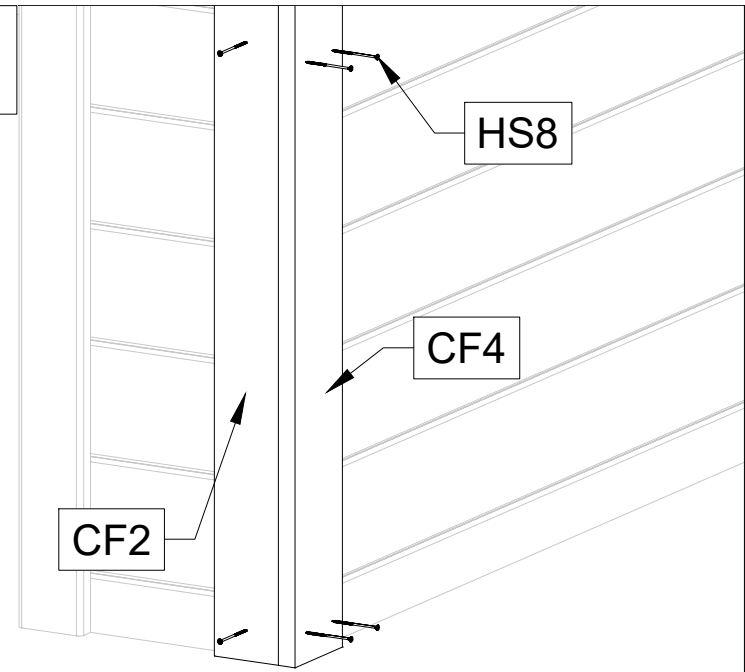

Art. Nr. 2851396

14

15

22.02.2024