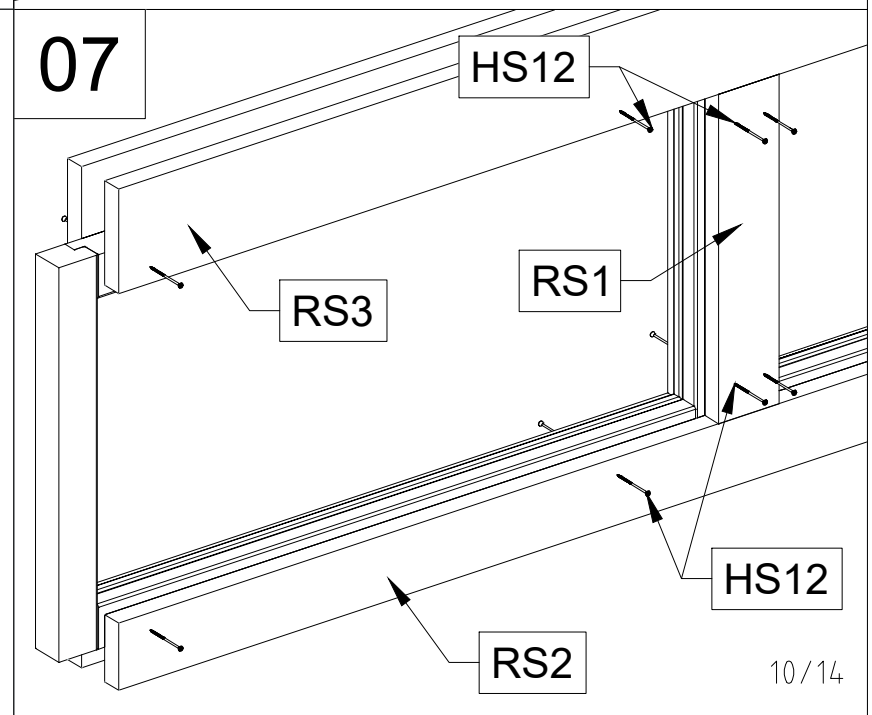

Art. Nr. 2851396

22.02.2024