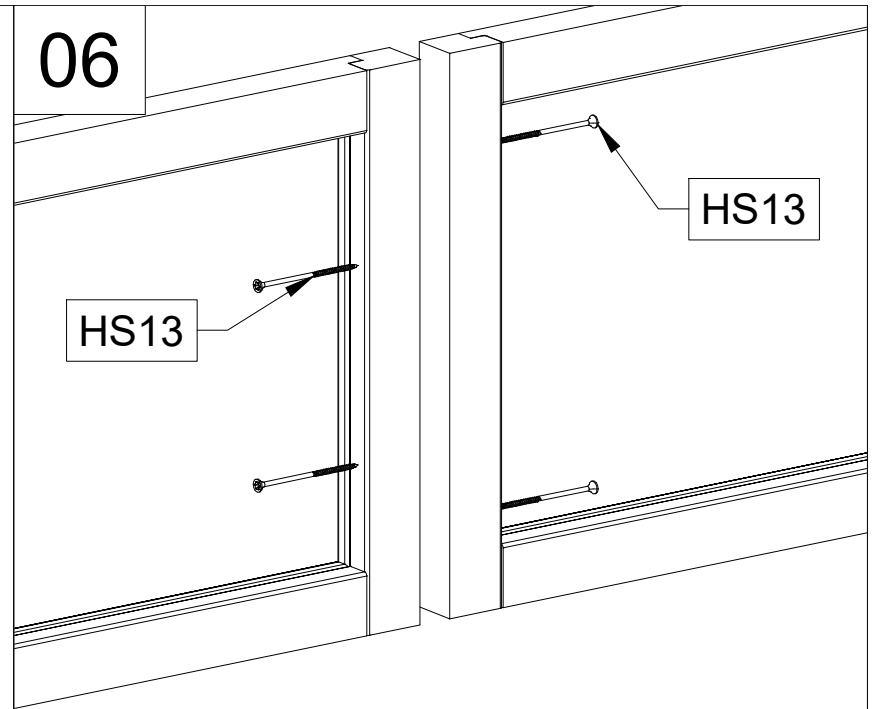

Art. Nr. 2851396

22.02.2024