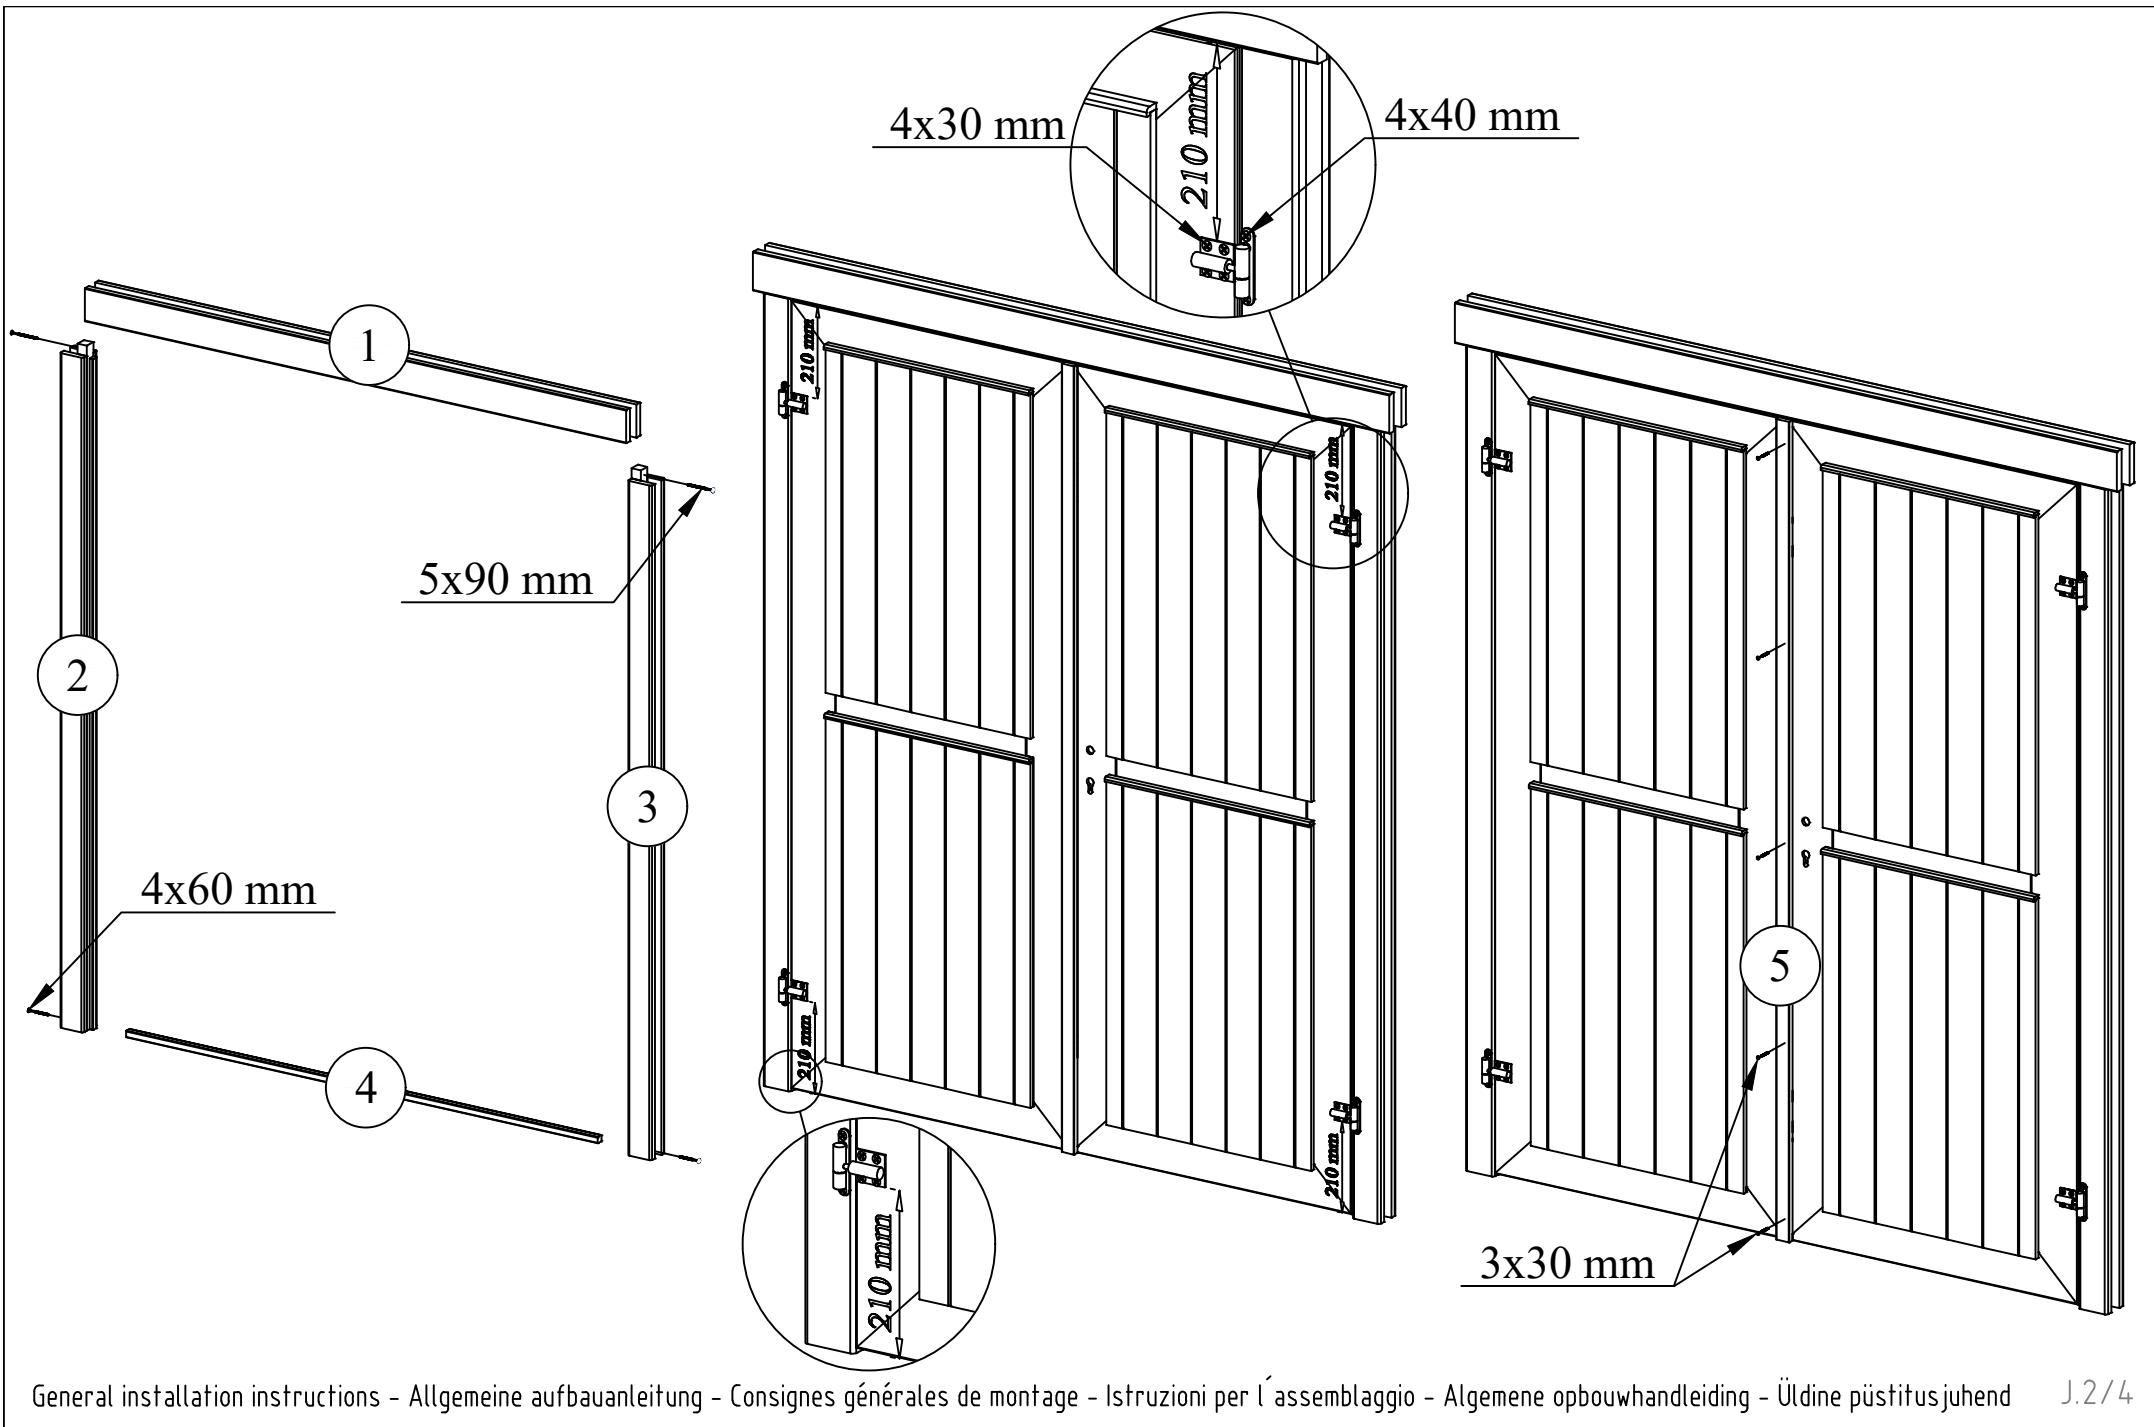

Glass size - Glasgröße - Taille de la vitre - Misura del vetro - Glas afmeting - Klaasi mõõt: 588x280 mm

Pos	27.11.2017	Piece list - Stückliste - Liste des pièces - Elementi - Stuklijst - Tükitabel 14.94x1850 TUL.2.050.IVP.MX28 TA+28	1/2	Q	P (mm)	L (mm)
		  <p>1418x1792 mm</p>				
1	Upper door jamb - Türrahmen oben - Cadre de porte supérieur - Telaio superiore della porta - Bovendorpel - Ukse ülemine leng		1	66x100	1628	
2	Left door jamb - Türrahmen links - Cadre de porte gauche - Telaio montante sinistro della porta - Linkerstijl deurframe - Ukse vasak leng		1	66x80	1850	
3	Right door jamb - Türrahmen rechts - Cadre de porte droit - Telaio montante destro della porta - Rechterstijl deurframe - Ukse parem leng		1	66x80	1850	
4	Doorstep - Swelle - Barre de seuil - Soglia della porta - Deurdorpel - Lävepakk		1	18x18	1418	
5	Connection strip - Deckleiste - Baguette de battement - Profilo verticale della porta - Stulplijst - Kokkuvaltsiliist		1	13x32	1812	