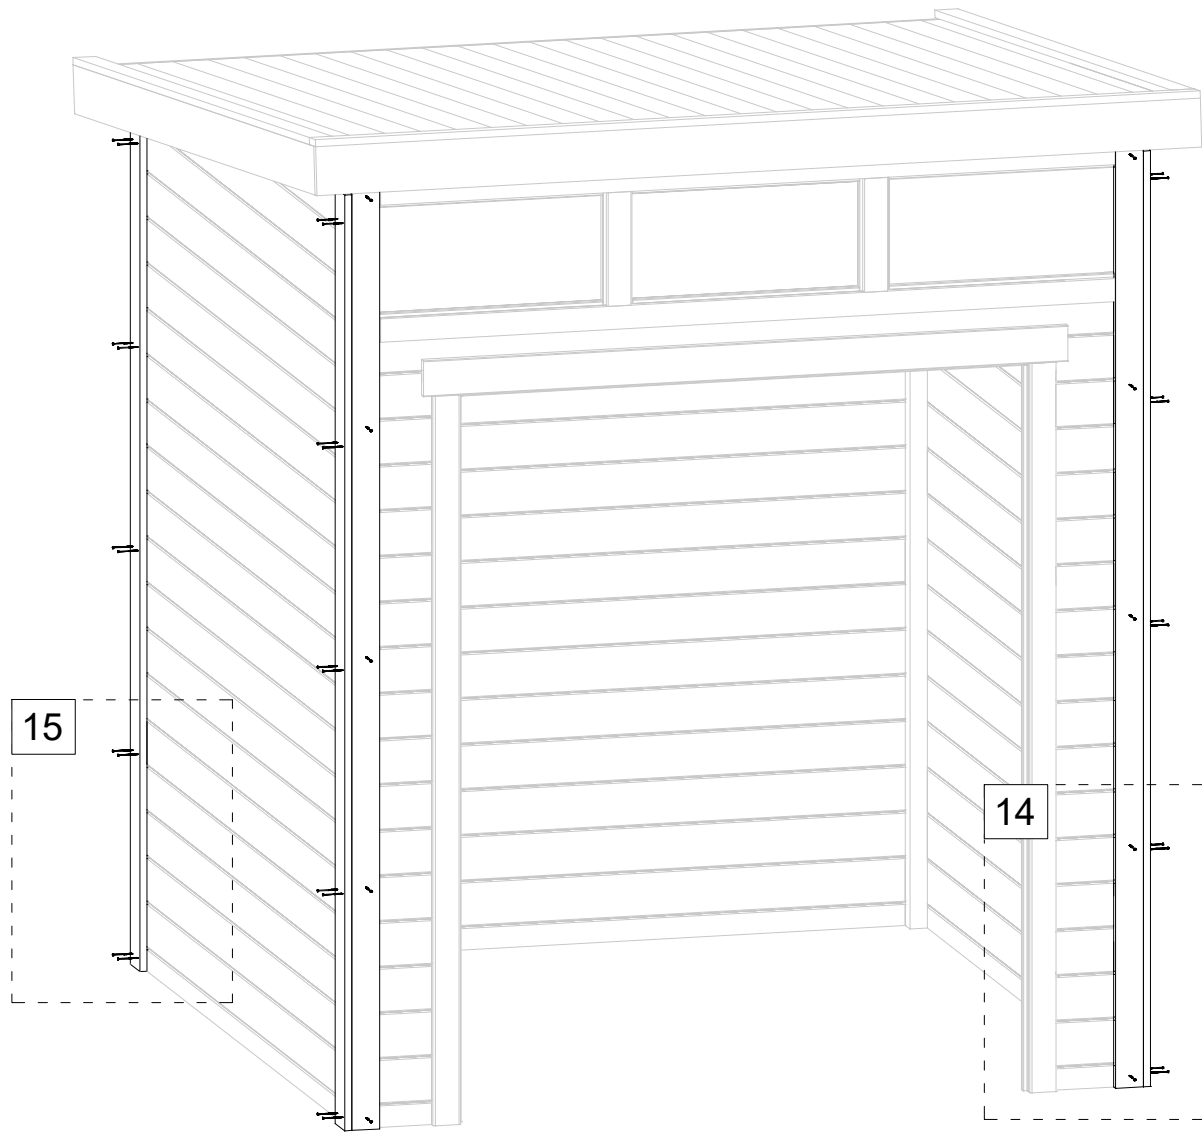

Art. Nr. 2851396