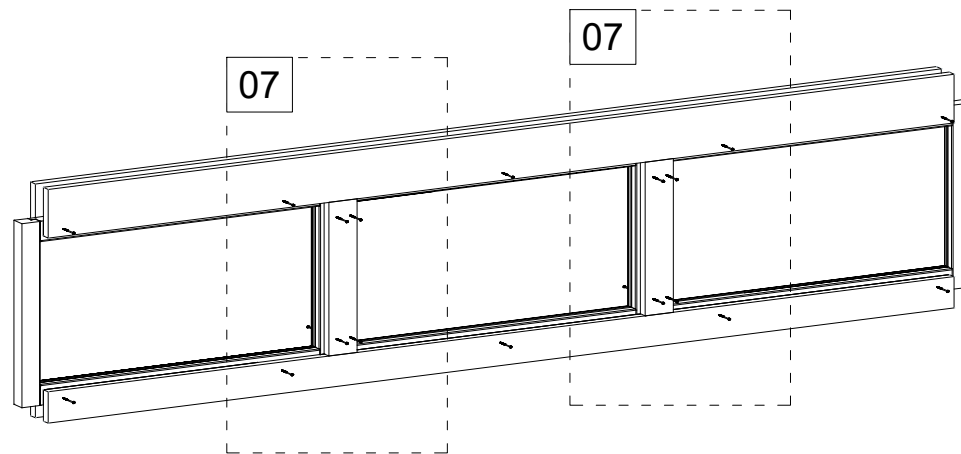

Art. Nr. 2851396

22.02.2024