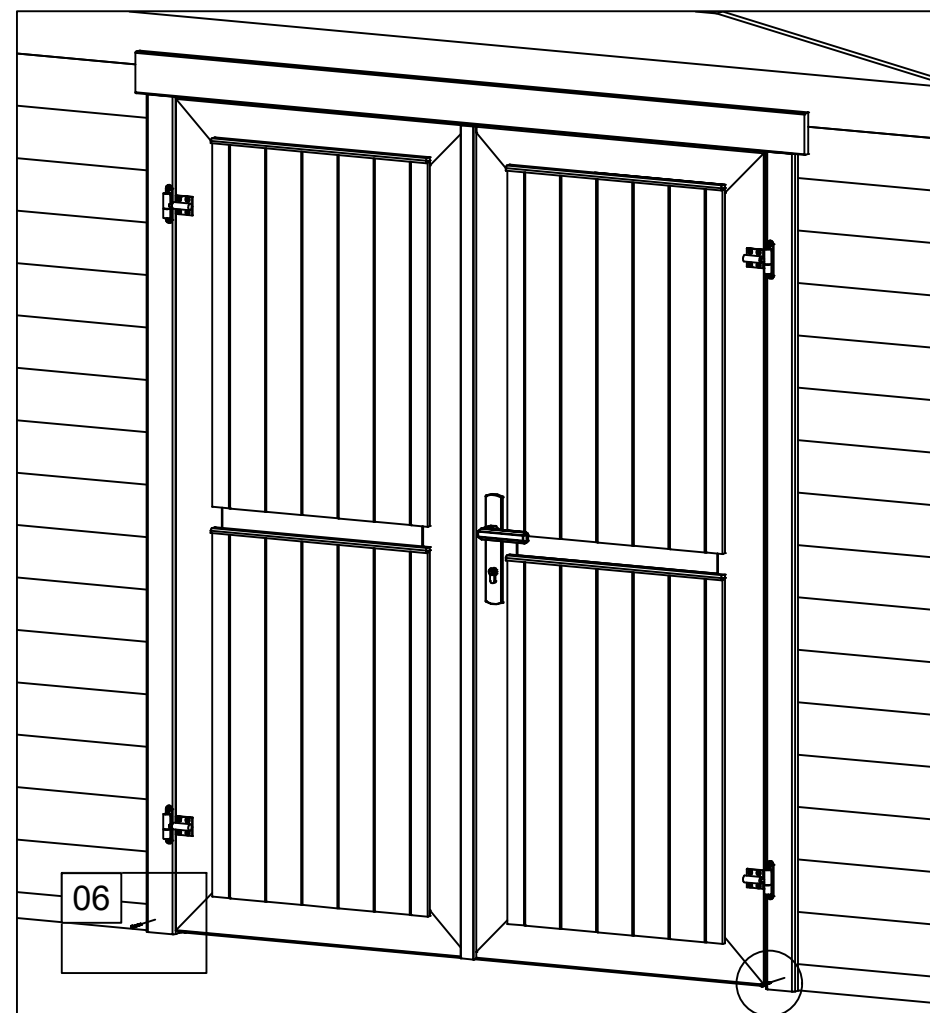

Glass size - Glasgröße - Taille de la vitre - Misura del vetro - Glas afmeting - Klaasi mõõt: 588x280 mm

Pos	27.11.2017	Piece list - Stückliste - Liste des pièces - Elementi - Stuklijst - Tükitabel 14.94x1850 TUL.2.050.IVP.MX28 TA+28	1/2	Q	P (mm)	L (mm)
		  <p>1418x1792 mm</p>				
1	Upper door jamb - Türrahmen oben - Cadre de porte supérieur - Telaio superiore della porta - Bovendorpel - Ukse ülemine leng		1	66x100	1628	
2	Left door jamb - Türrahmen links - Cadre de porte gauche - Telaio montante sinistro della porta - Linkerstijl deurframe - Ukse vasak leng		1	66x80	1850	
3	Right door jamb - Türrahmen rechts - Cadre de porte droit - Telaio montante destro della porta - Rechterstijl deurframe - Ukse parem leng		1	66x80	1850	
4	Doorstep - Swelle - Barre de seuil - Soglia della porta - Deurdorpel - Lävepakk		1	18x18	1418	
5	Connection strip - Deckleiste - Baguette de battement - Profilo verticale della porta - Stulplijst - Kokkuvaltsiliist		1	13x32	1812	