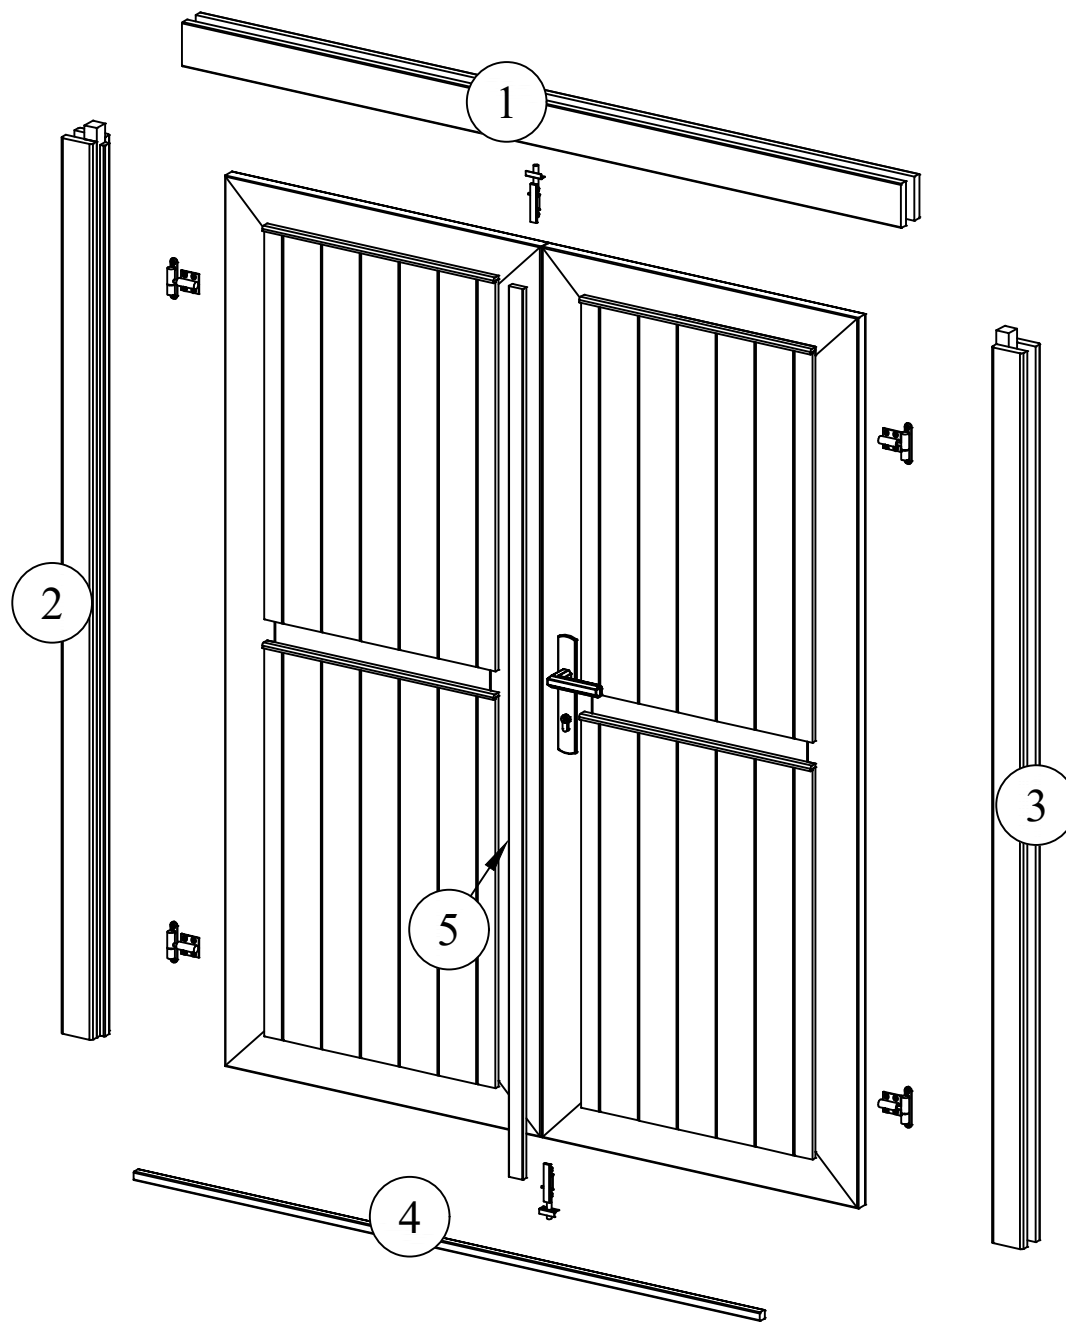

Glass size - Glasgröße - Taille de la vitre - Misura del vetro - Glas afmeting - Klaasi mõõt: 588x280 mm

Pos	27.11.2017	Piece list - Stückliste - Liste des pièces - Elementi - Stuklijst - Tükitabel 14.94x1850 TUL.2.050.IVP.MX28 TA+28	1/2	Q	P (mm)	L (mm)
		  <p>1418x1792 mm</p>				
1	Upper door jamb - Türrahmen oben - Cadre de porte supérieur - Telaio superiore della porta - Bovendorpel - Ukse ülemine leng		1	66x100	1628	
2	Left door jamb - Türrahmen links - Cadre de porte gauche - Telaio montante sinistro della porta - Linkerstijl deurframe - Ukse vasak leng		1	66x80	1850	
3	Right door jamb - Türrahmen rechts - Cadre de porte droit - Telaio montante destro della porta - Rechterstijl deurframe - Ukse parem leng		1	66x80	1850	
4	Doorstep - Swelle - Barre de seuil - Soglia della porta - Deurdorpel - Lävepakk		1	18x18	1418	
5	Connection strip - Deckleiste - Baguette de battement - Profilo verticale della porta - Stulplijst - Kokkuvaltsiliist		1	13x32	1812	