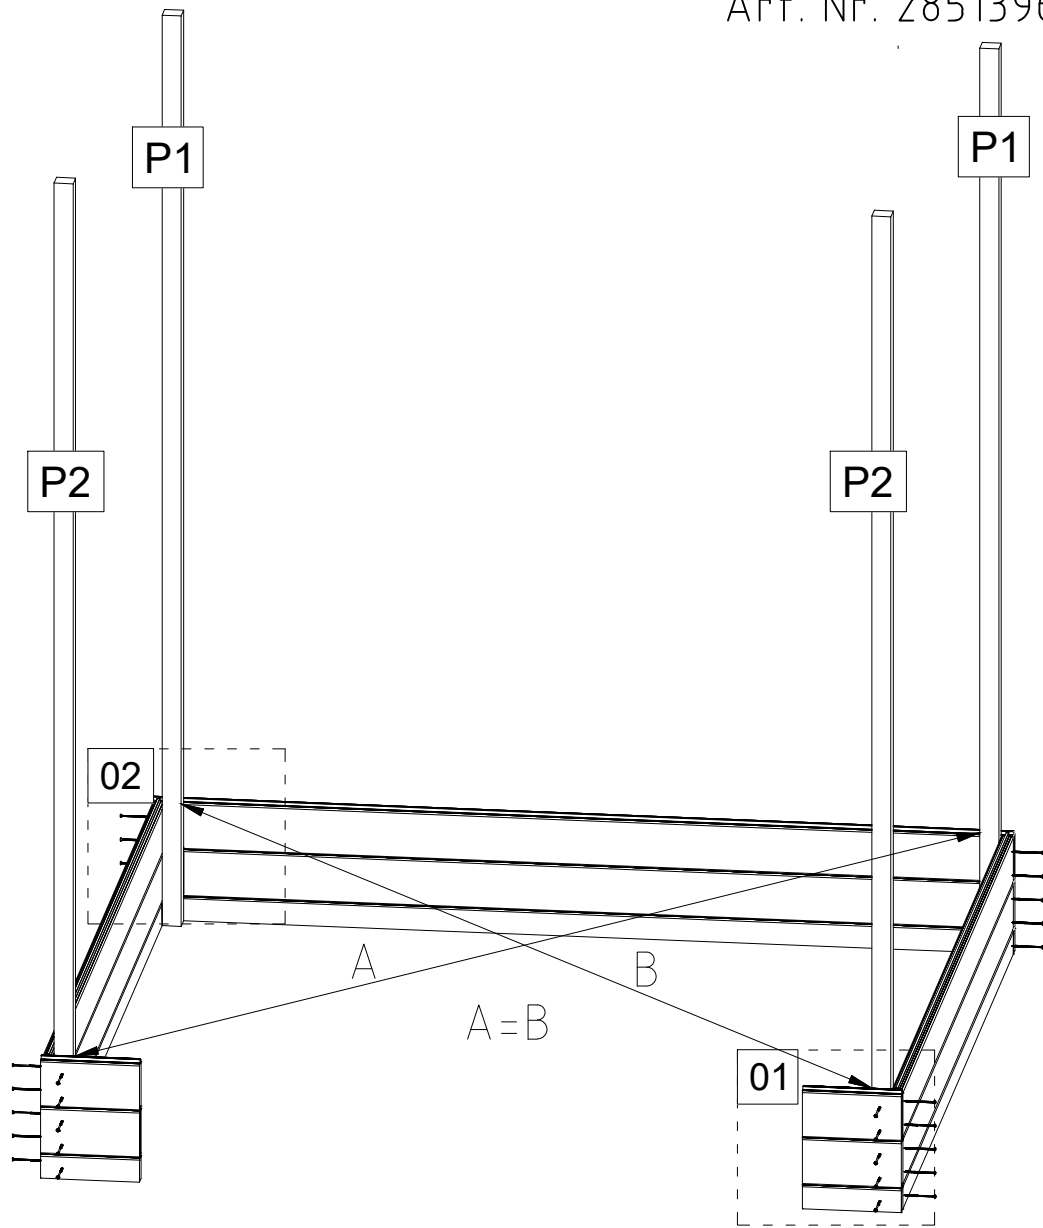

Art. Nr. 2851396