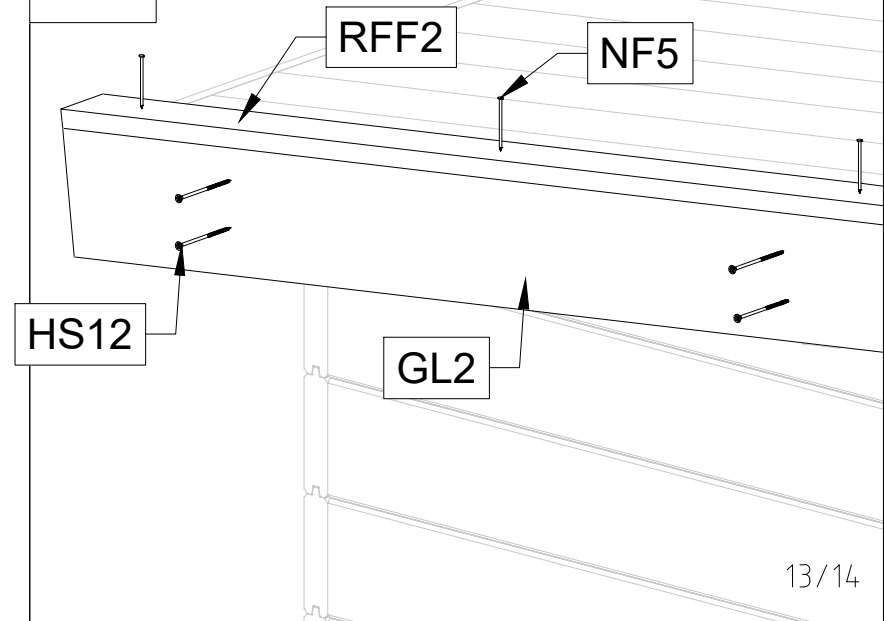

Art. Nr. 2851396

12

13

22.02.2024

13/14