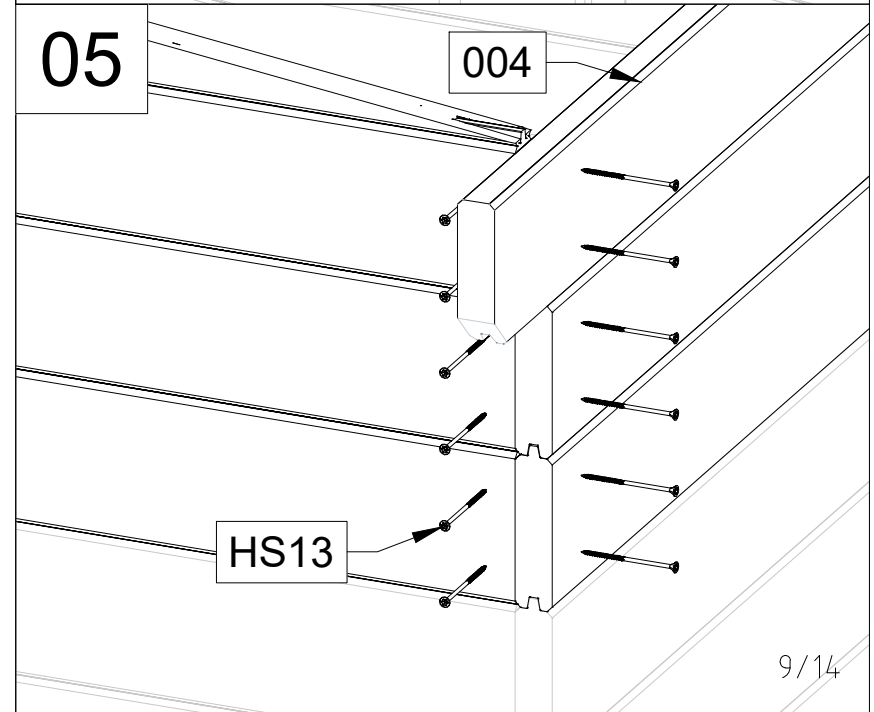

Art. Nr. 2851396

22.02.2024